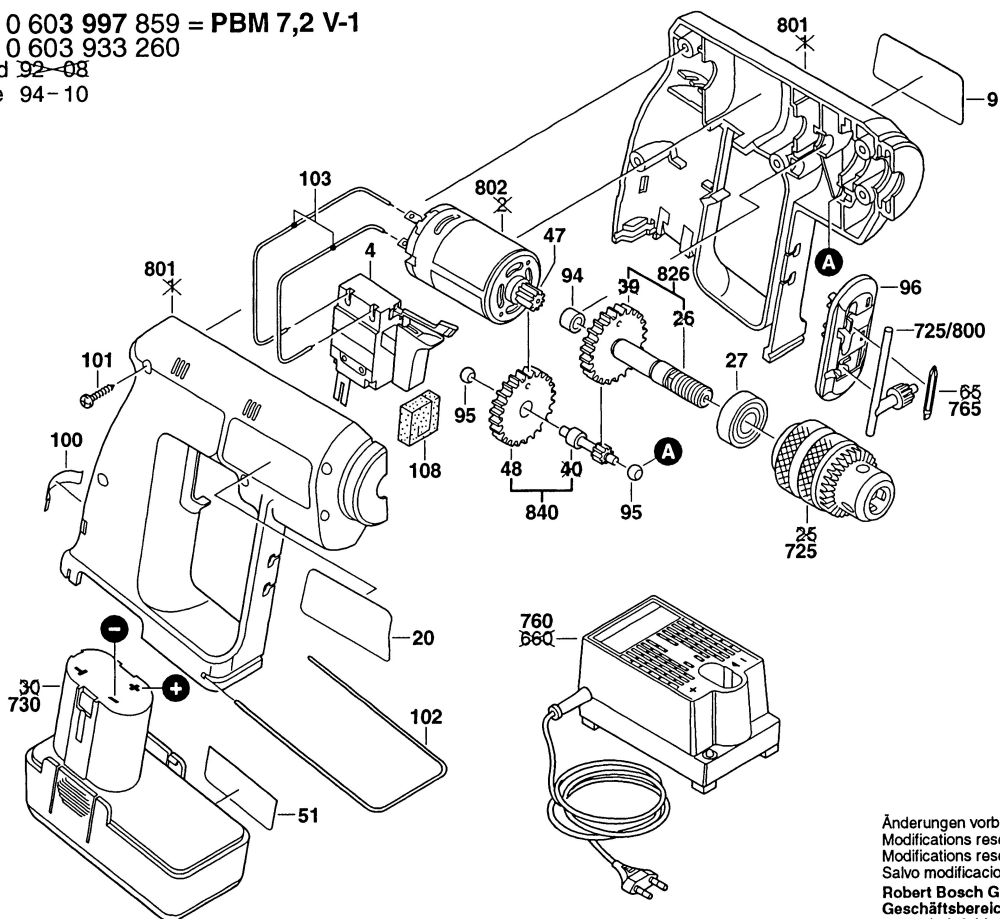

Typ 0 603 997 859 = PBM 7,2 V-1
 0 603 933 260
 Stand ~~92-08~~
 Issue 94-10

Änderungen vorbehalten
 Modifications reserved
 Modificaciones reserves
 Salvo modificaciones
Robert Bosch GmbH
 Geschäftsbereich Elektrowerkzeuge
 70745 Leinfelden-Echterdingen 1