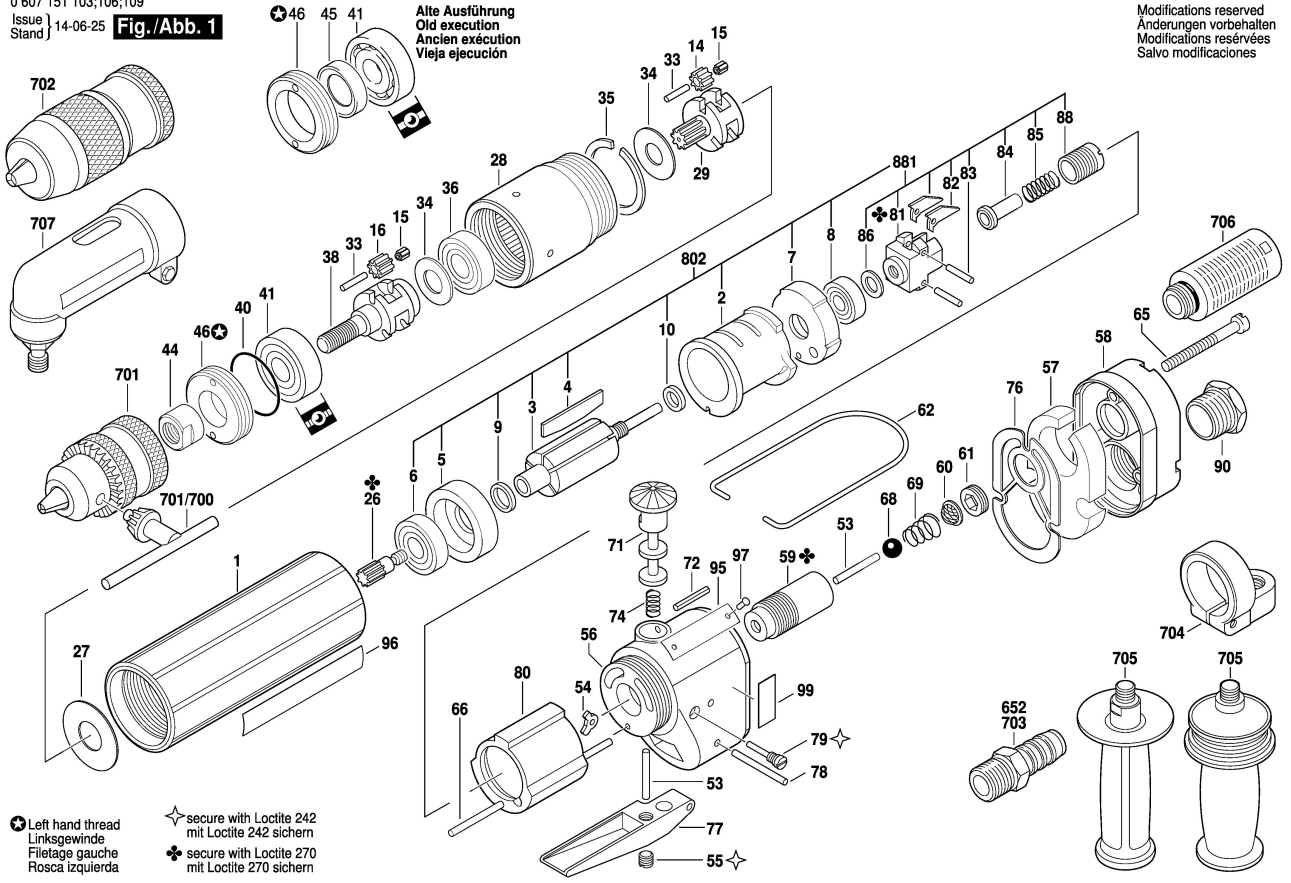

0 807 151 103;106;109
Issue | 14-06-25
Stand |

Fig./Abb. 1

Alte Ausführung
Old execution
Ancien exécution
Vieja ejecución

⊖ Left hand thread
Linksgewinde
Filetage gauche
Rosca izquierda

☆ secure with Loctite 242
mit Loctite 242 sichern

⊕ secure with Loctite 270
mit Loctite 270 sichern

652
703

705

704

705