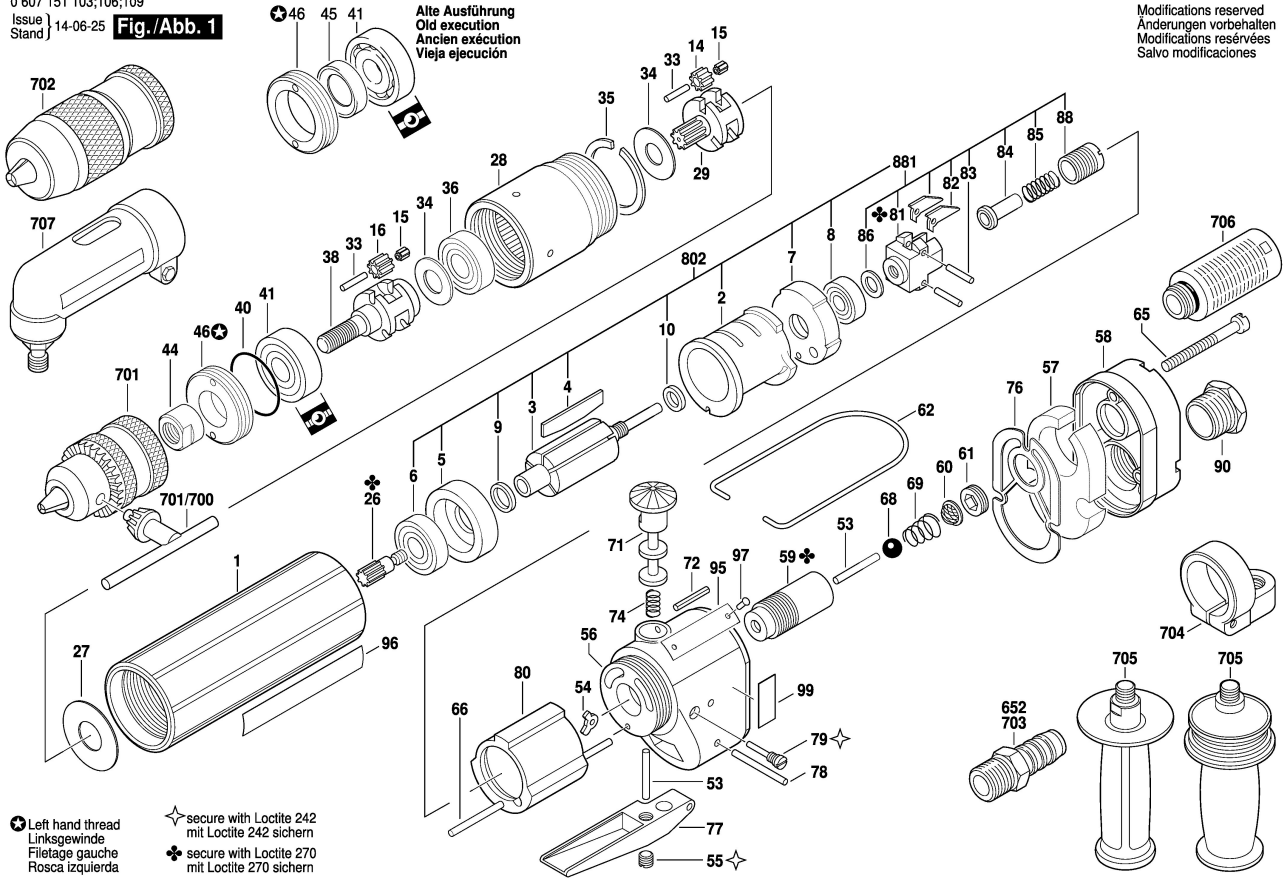

0 807 151 103;106;109
Issue | 14-06-25
Stand |

Fig./Abb. 1

Alte Ausführung
Old execution
Ancien exécution
Vieja ejecución

⊖ Left hand thread
Linksgewinde
Filetage gauche
Rosca izquierda

652
703

705

705