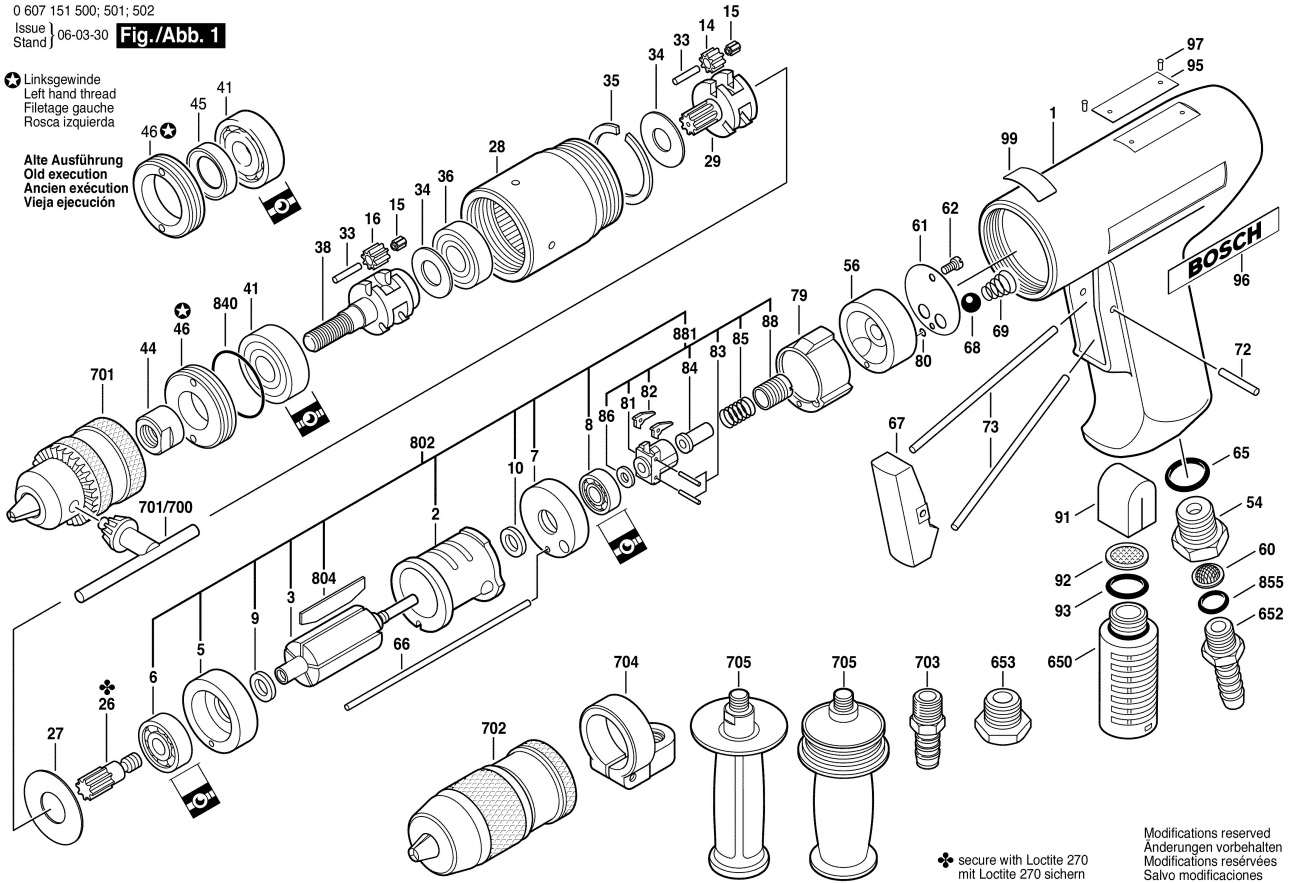

0 607 151 500; 501; 502
Issue | 06-03-30
Stand |

Fig./Abb. 1

⊖ Linksgewinde
Left hand thread
Filetage gauche
Rosca izquierda

⊕ secure with Loctite 270
mit Loctite 270 sichern