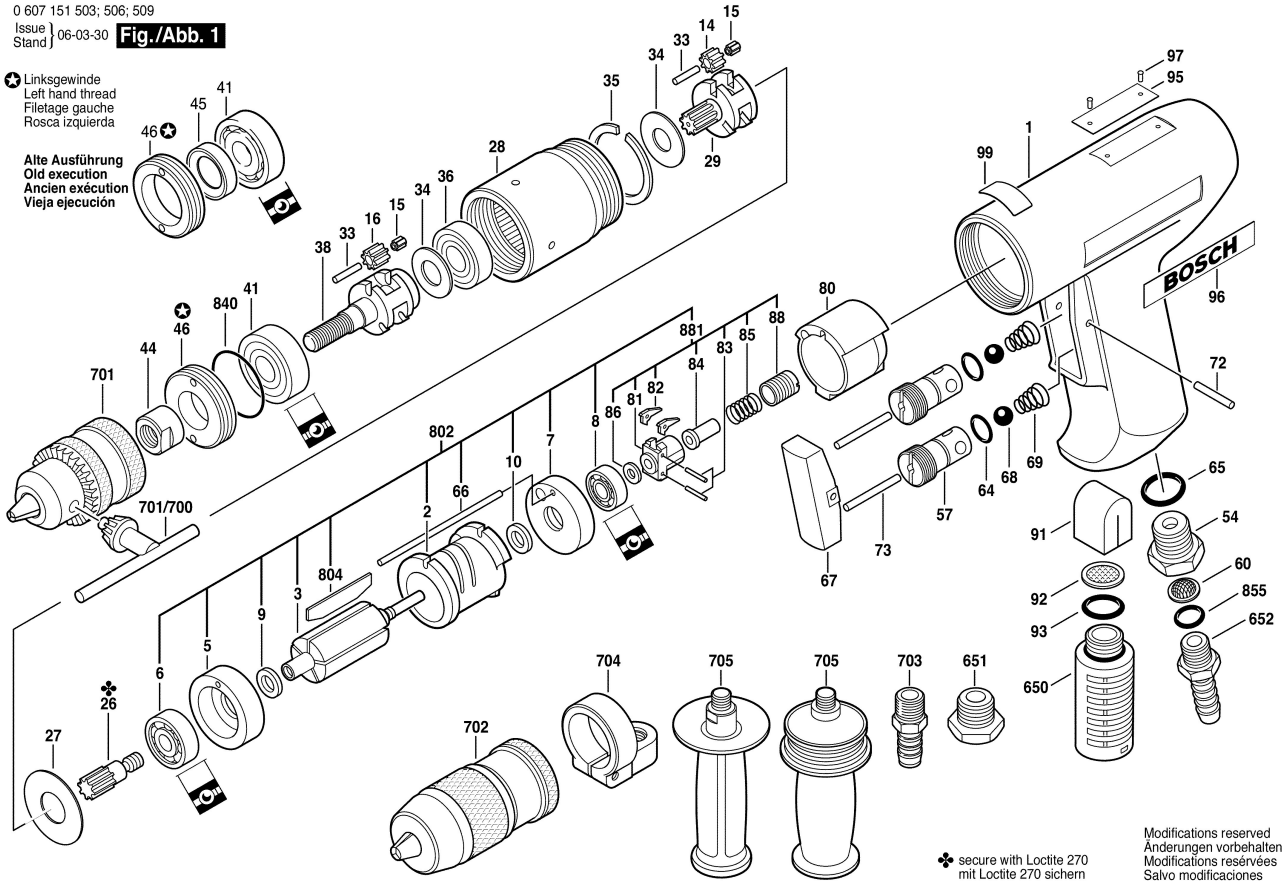

0 607 151 503; 506; 509
Issue | 06-03-30
Stand |

Fig./Abb. 1

⊖ Linksgewinde
Left hand thread
Filetage gauche
Rosca Izquierda

✿ secure with Loctite 270
mit Loctite 270 sichern