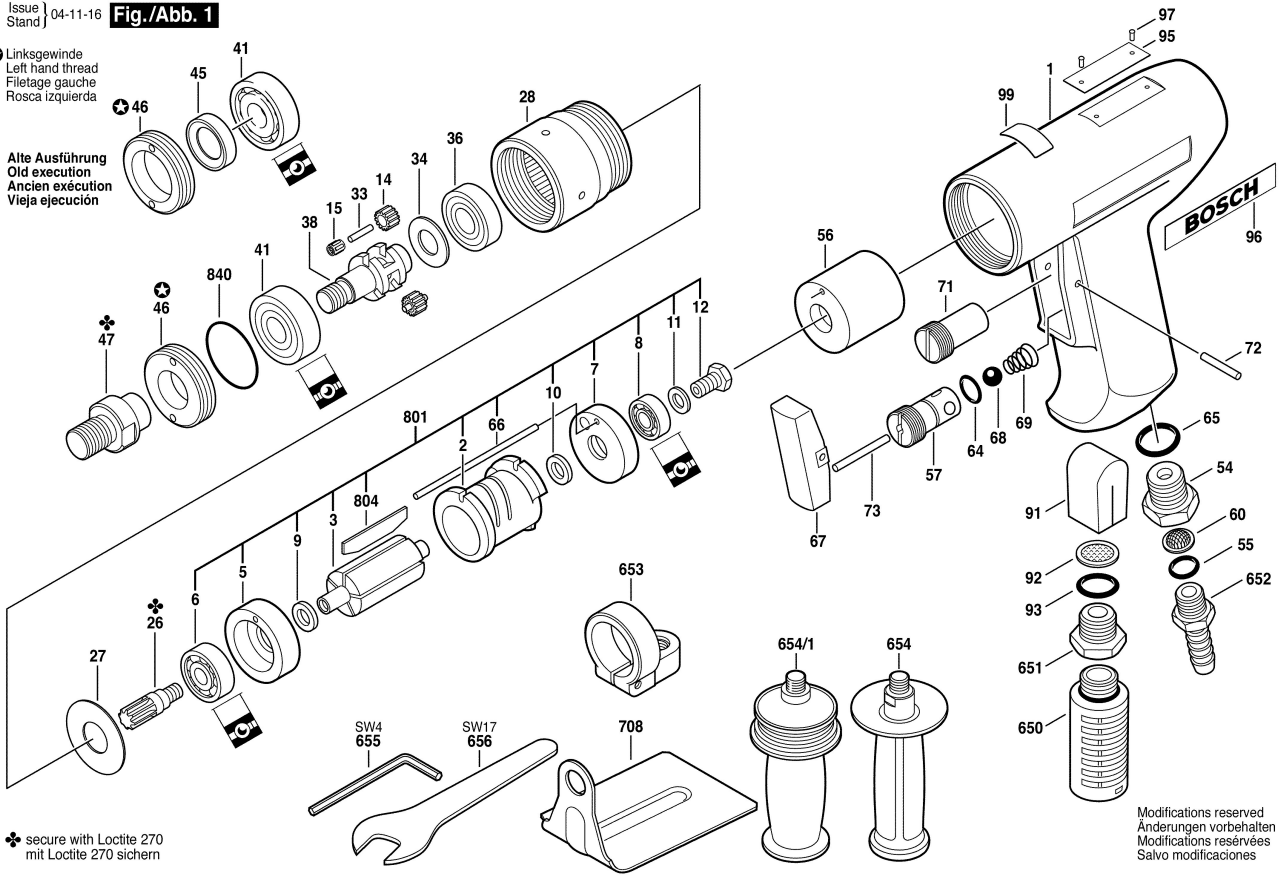

0 607 351 102
Issue | 04-11-16
Stand |

Fig./Abb. 1

⊕ Linksgewinde
Left hand thread
Filetage gauche
Rosca izquierda

Alte Ausführung
Old execution
Ancien exécution
Vieja ejecución

⊕ secure with Loctite 270
mit Loctite 270 sichern