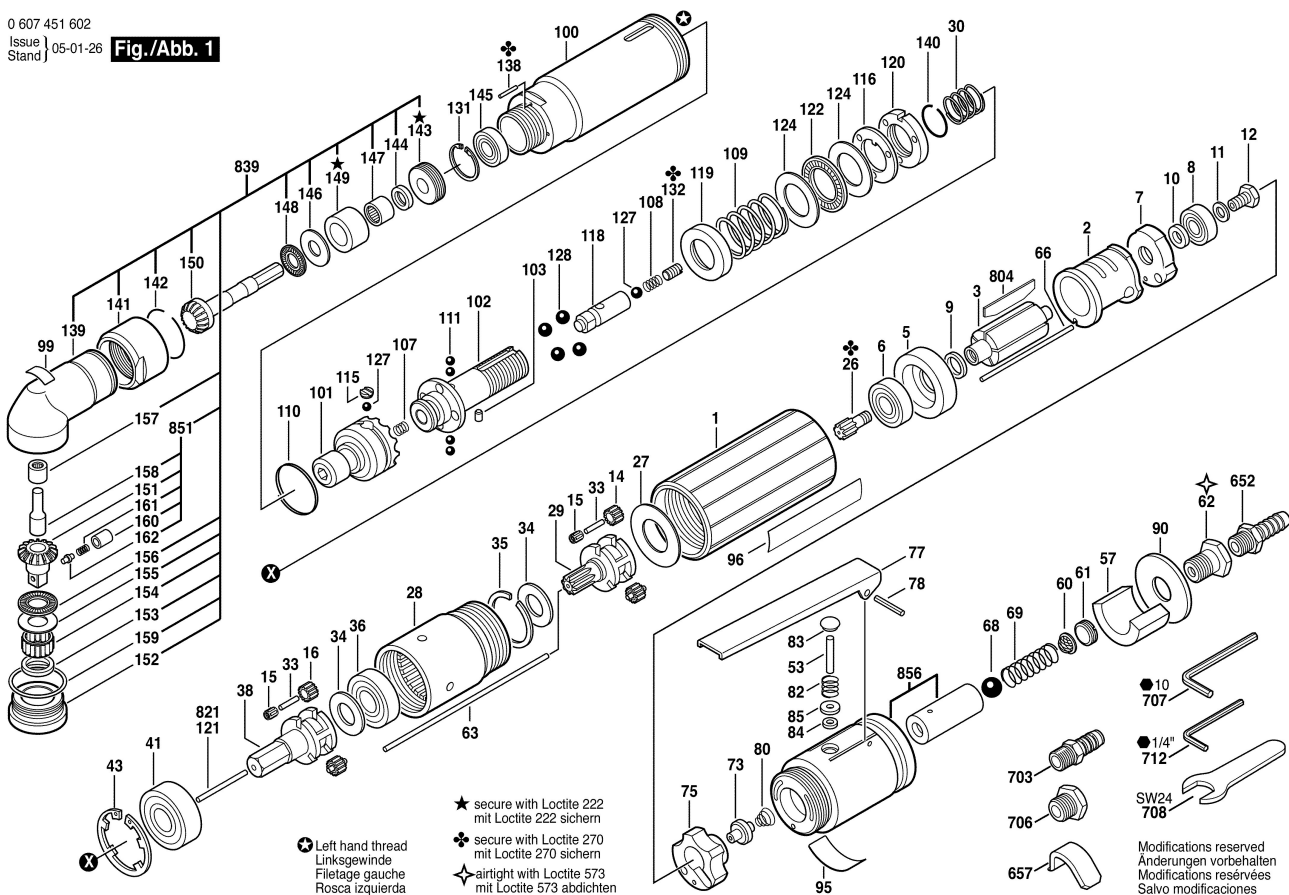

Fig./Abb. 1

- ★ secure with Loctite 222
mit Loctite 222 sichern
- ✱ secure with Loctite 270
mit Loctite 270 sichern
- ◊ airtight with Loctite 573
mit Loctite 573 abdichten

- ✱ Left hand thread
Linksgewinde
Filetage gauche
Rosca izquierda

- 10
707
 - 1/4"
712
 - SW24
708
- Modifications reserved
 Änderungen vorbehalten
 Modifications réservées
 Salvo modificaciones