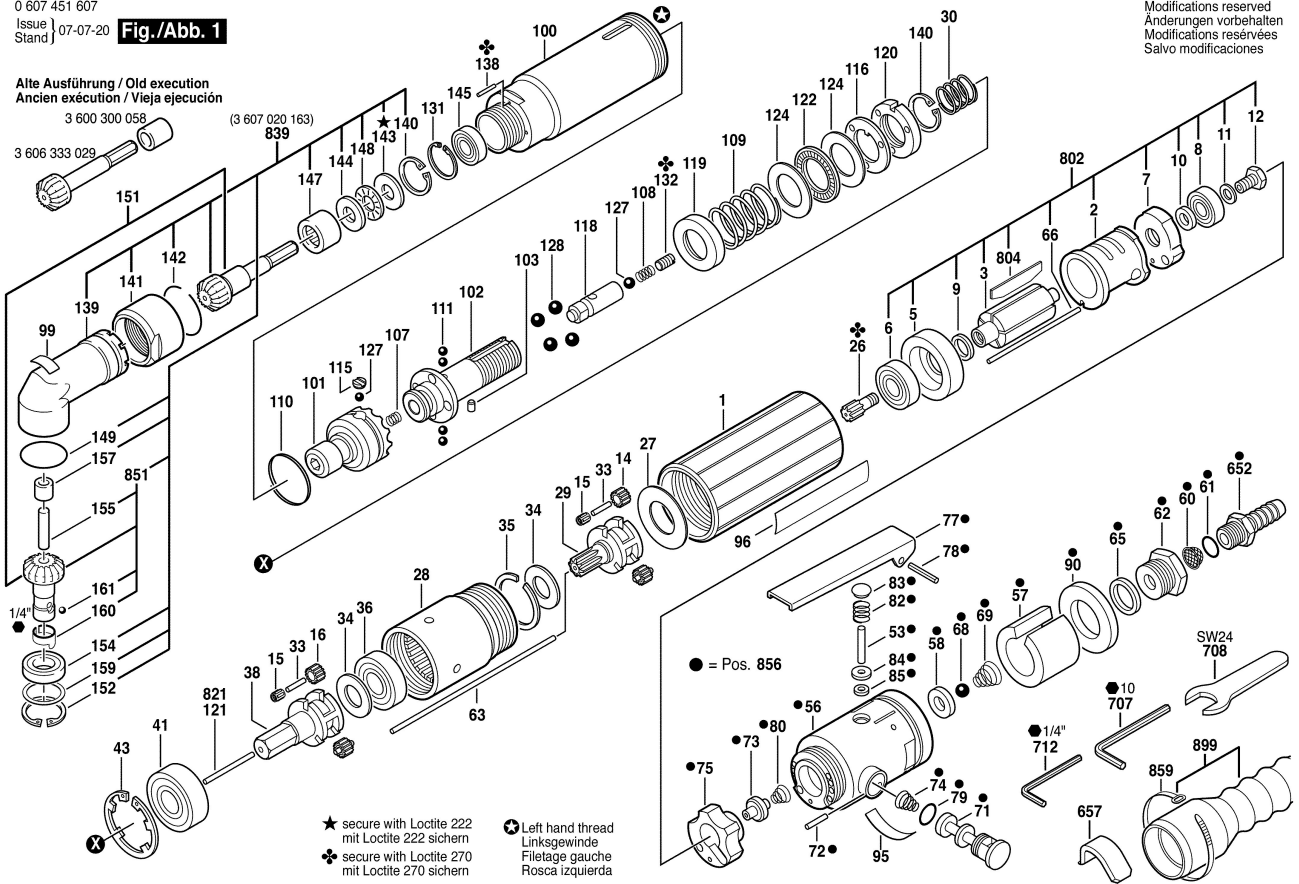

0 607 451 607
Issue | 07-07-20
Stand |

Fig./Abb. 1

Alte Ausführung / Old execution
Ancien exécution / Vieja ejecución
3 600 300 058

3 606 333 029

(3 607 020 163)

- ★ secure with Loctite 222
  mit Loctite 222 sichern
- secure with Loctite 270
  mit Loctite 270 sichern
- ⊖ Left hand thread
  Linksgewinde
  Filetage gauche
  Rosca izquierda

● = Pos. 856

1/4"

10

SW24
708

899