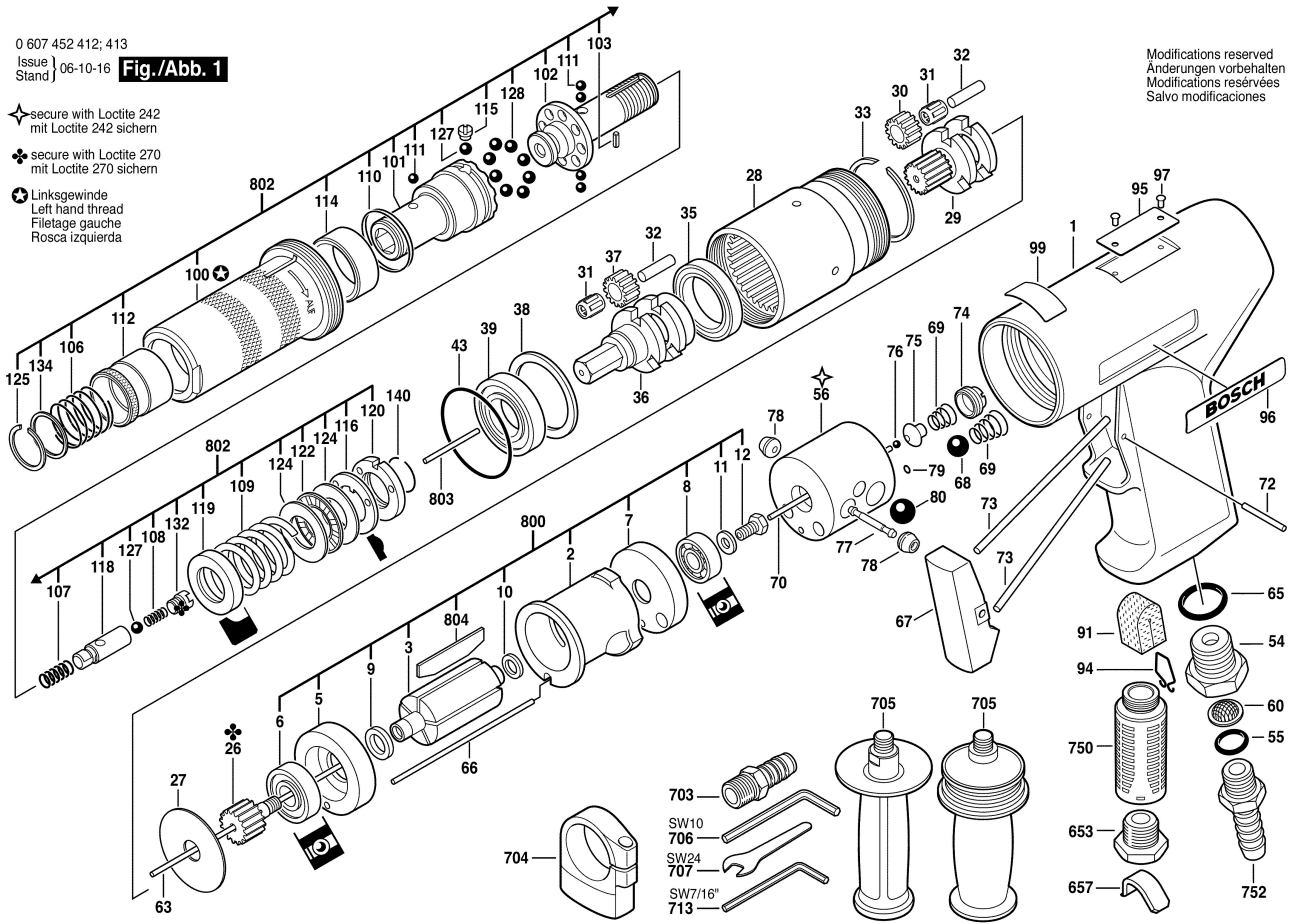

0 607 452 412; 413

Issue } 06-10-16 **Fig./Abb. 1**
Stand }

✱ secure with Loctite 270
mit Loctite 270 sichern

⊙ Linksgewinde
Left hand thread
Filetage gauche
Rosca izquierda

- 703
- SW10
- 706
- SW24
- 707
- SW7/16"
- 713

- 65
- 54
- 60
- 55
- 750
- 653
- 657
- 752