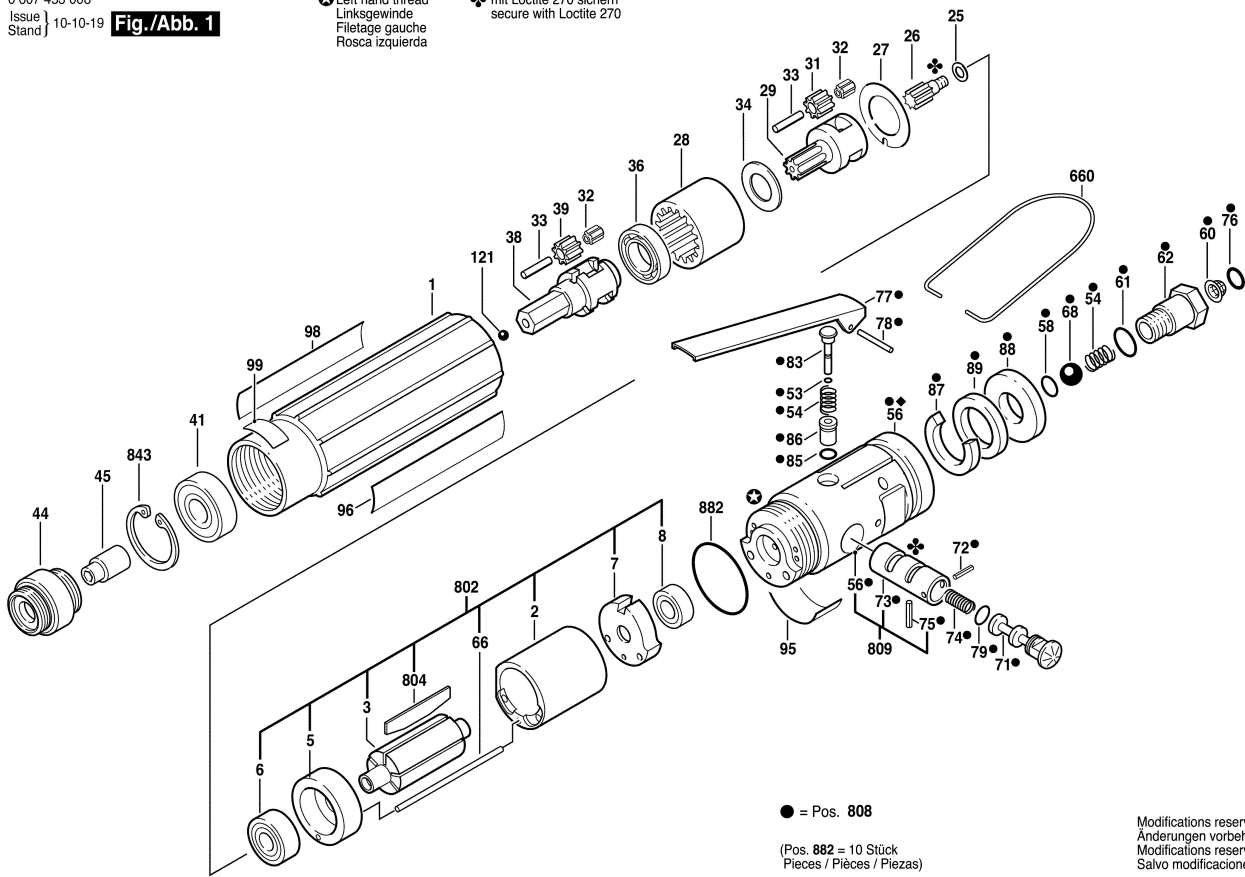

0 607 453 008
Issue | 10-10-19
Stand |

Fig./Abb. 1

⊖ Left hand thread
Linksgewinde
Filetage gauche
Rosca izquierda

⚙ mit Loctite 270 sichern
secure with Loctite 270

● = Pos. 808

(Pos. 882 = 10 Stück
Pieces / Pièces / Piezas)