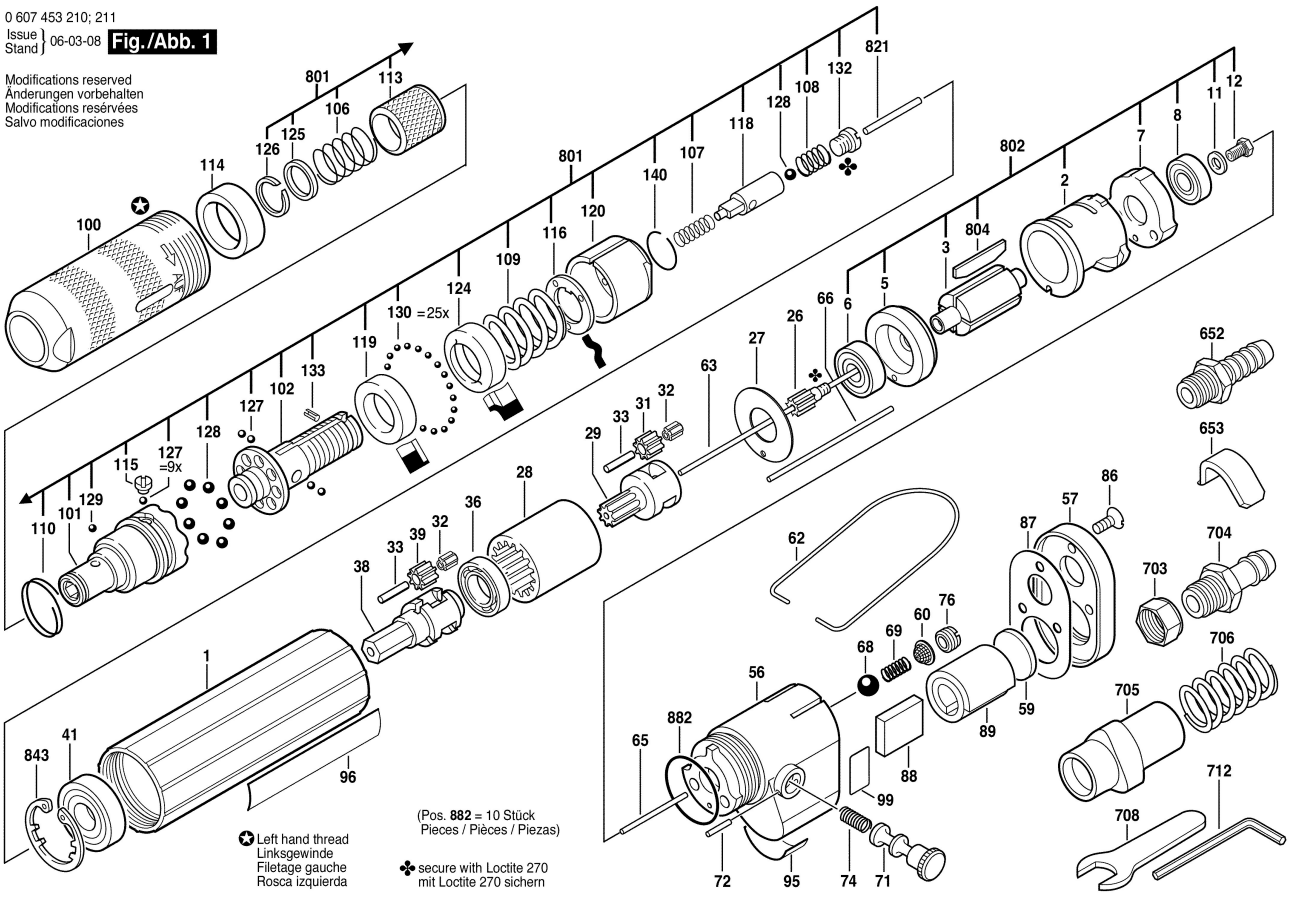

0 607 453 210; 211
Issue | 06-03-08
Stand |

Fig./Abb. 1

⊖ Left hand thread
Linksgewinde
Filetage gauche
Rosca izquierda

(Pos. 882 = 10 Stück
Pieces / Pièces / Piezas)
✦ secure with Loctite 270
mit Loctite 270 sichern