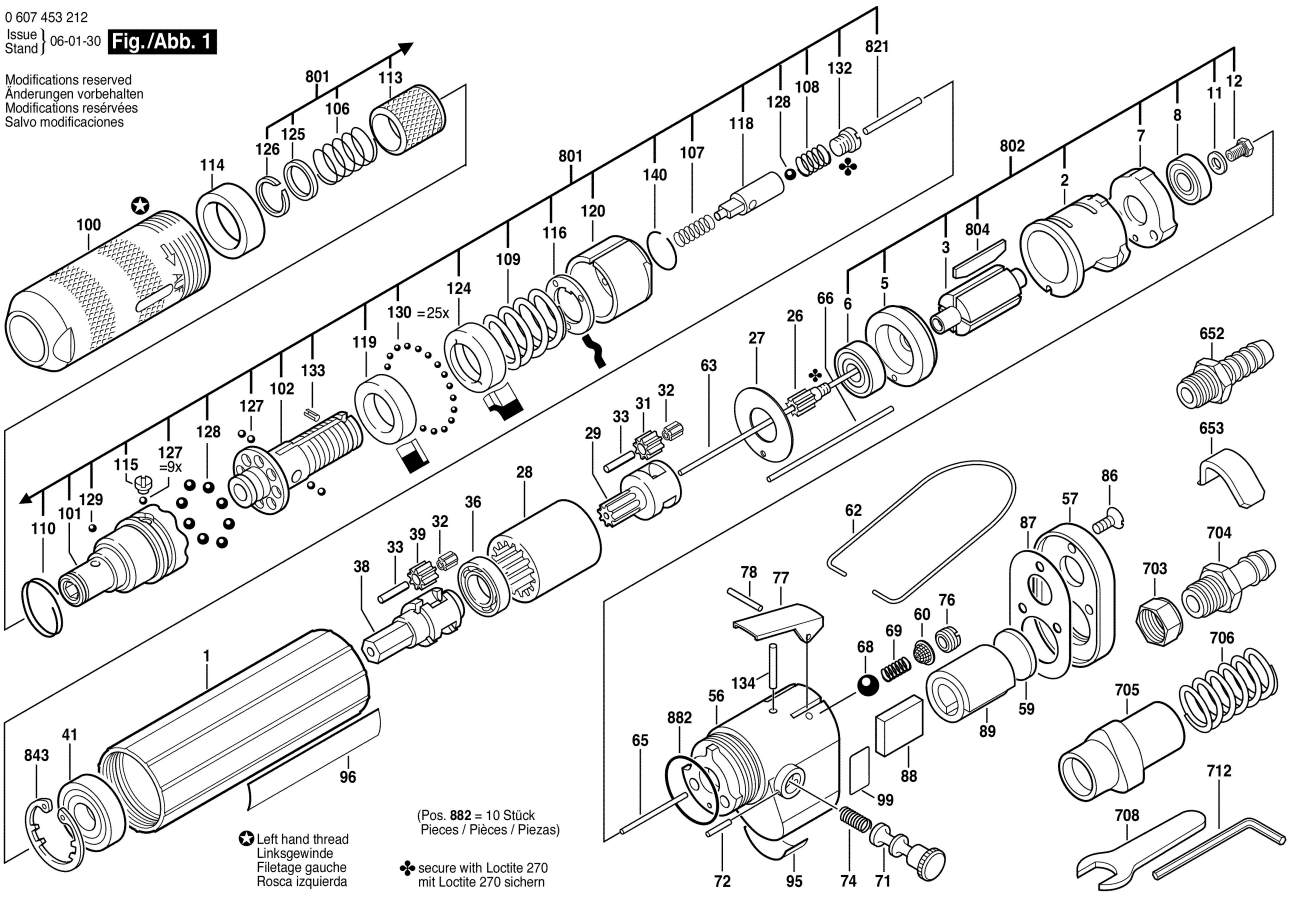

0 607 453 212
Issue | 06-01-30
Stand |

Fig./Abb. 1

⊖ Left hand thread
Linksgewinde
Filetage gauche
Rosca izquierda

(Pos. 882 = 10 Stück
Pieces / Pièces / Piezas)
⊕ secure with Loctite 270
mit Loctite 270 sichern