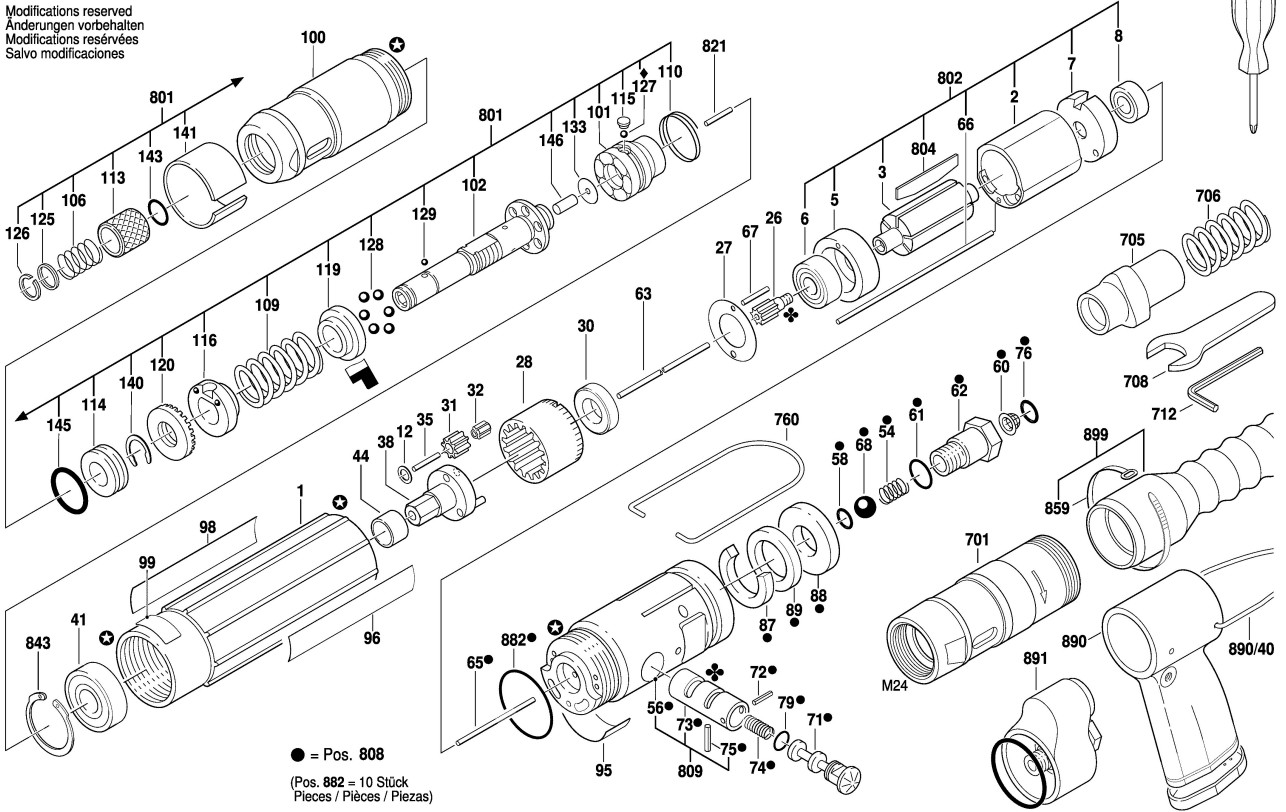

0 807 453 233; 234
Issue } 12-08-13
Stand }

Fig./Abb. 1

✦ secure with Loctite 270
mit Loctite 270 sichern

◀ Left hand thread
Linksgewinde
Filetage gauche
Rosca izquierda

● = Pos. 808
(Pos. 882 = 10 Stück
Pieces / Pièces / Piezas)