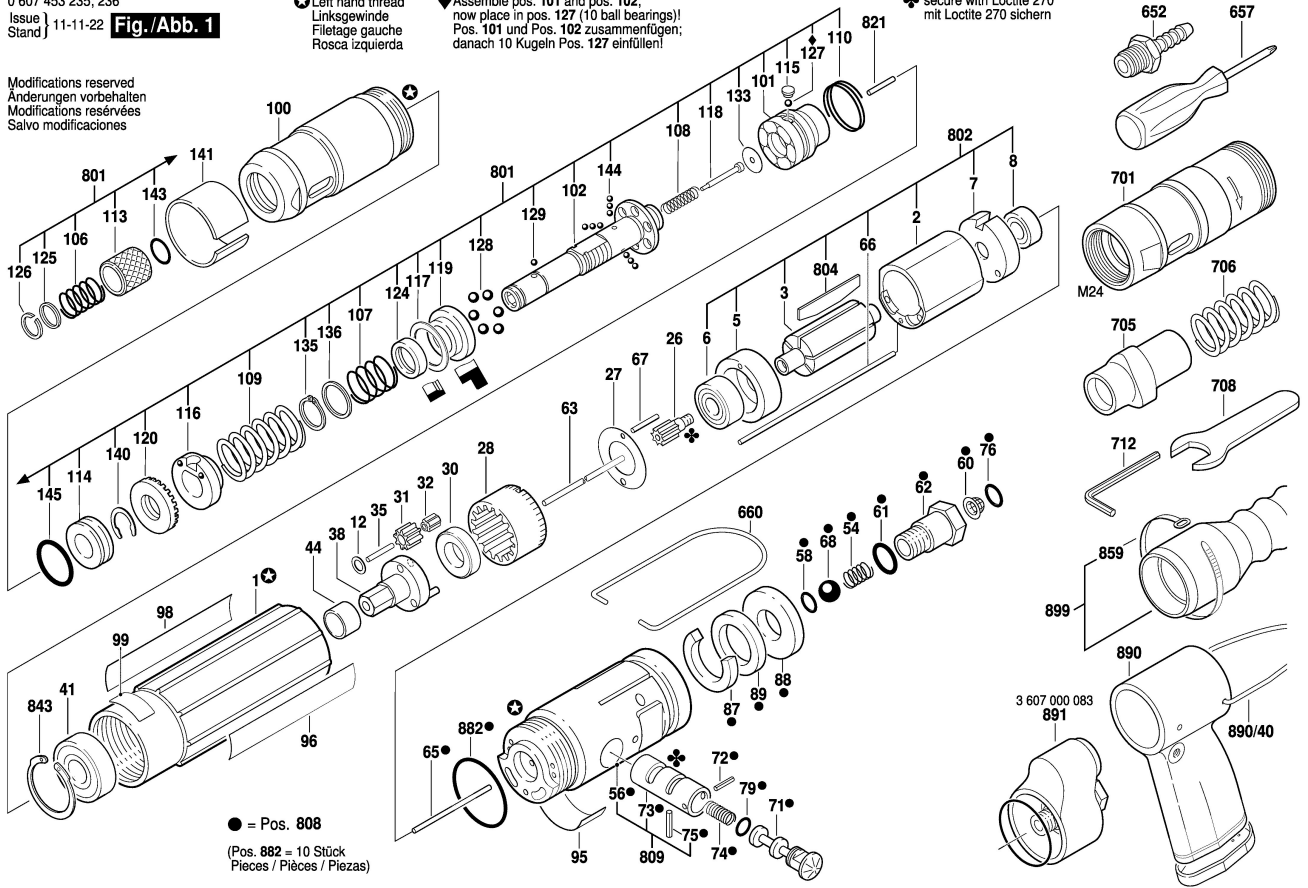

0 607 453 235; 236
Issue | 11-11-22
Stand |

Fig./Abb. 1

⊖ Left hand thread
Linksgewinde
Filetage gauche
Rosca izquierda

◆ Assemble pos. 101 and pos. 102;
now place in pos. 127 (10 ball bearings)!
Pos. 101 und Pos. 102 zusammenfügen;
danach 10 Kugeln Pos. 127 einfüllen!

✦ secure with Loctite 270
mit Loctite 270 sichern

● = Pos. 808
(Pos. 882 = 10 Stück
Pieces / Pièces / Piezas)