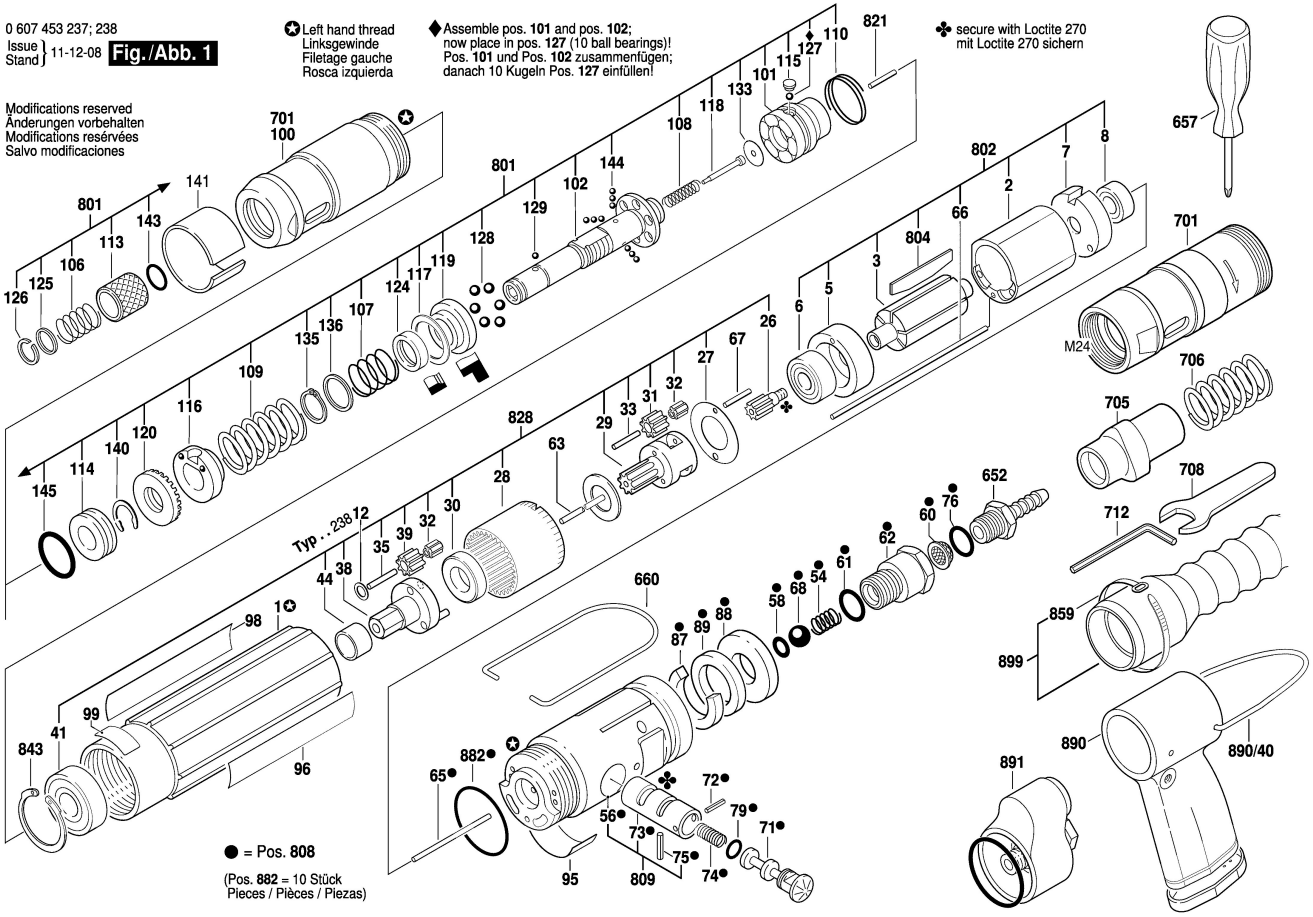

0 607 453 237; 238
Issue 11-12-08
Stand

Fig./Abb. 1

⊖ Left hand thread
Linksgewinde
Filetage gauche
Rosca izquierda

✦ secure with Loctite 270
mit Loctite 270 sichern

● = Pos. 808
(Pos. 882 = 10 Stück
Pieces / Pièces / Piezas)