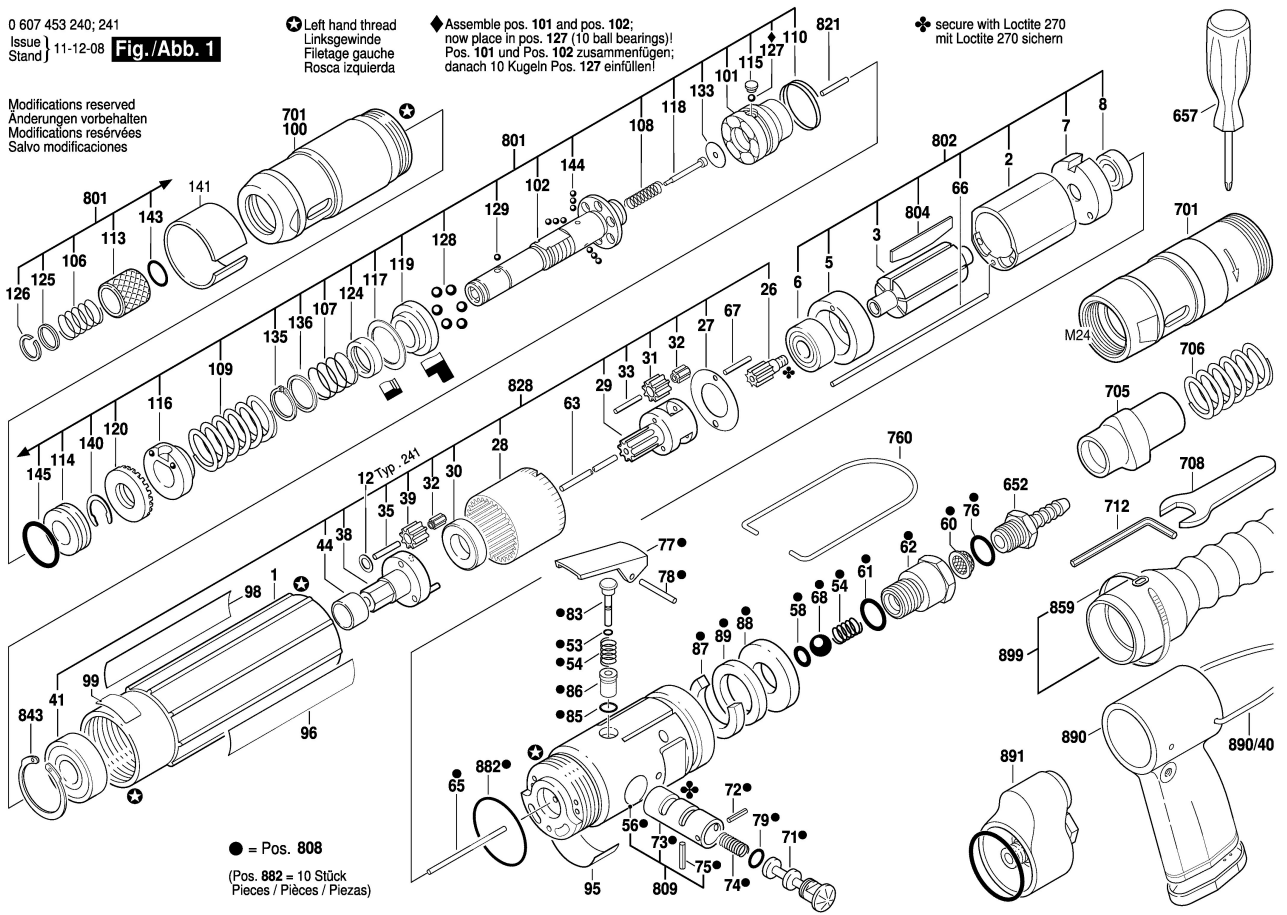

0 807 453 240; 241
Issue 11-12-08
Stand]

Fig./Abb. 1

◀ Left hand thread
Linksgewinde
Filetage gauche
Rosca Izquierda

✦ secure with Loctite 270
mit Loctite 270 sichern

● = Pos. 808
(Pos. 882 = 10 Stück
Pieces / Pièces / Piezas)