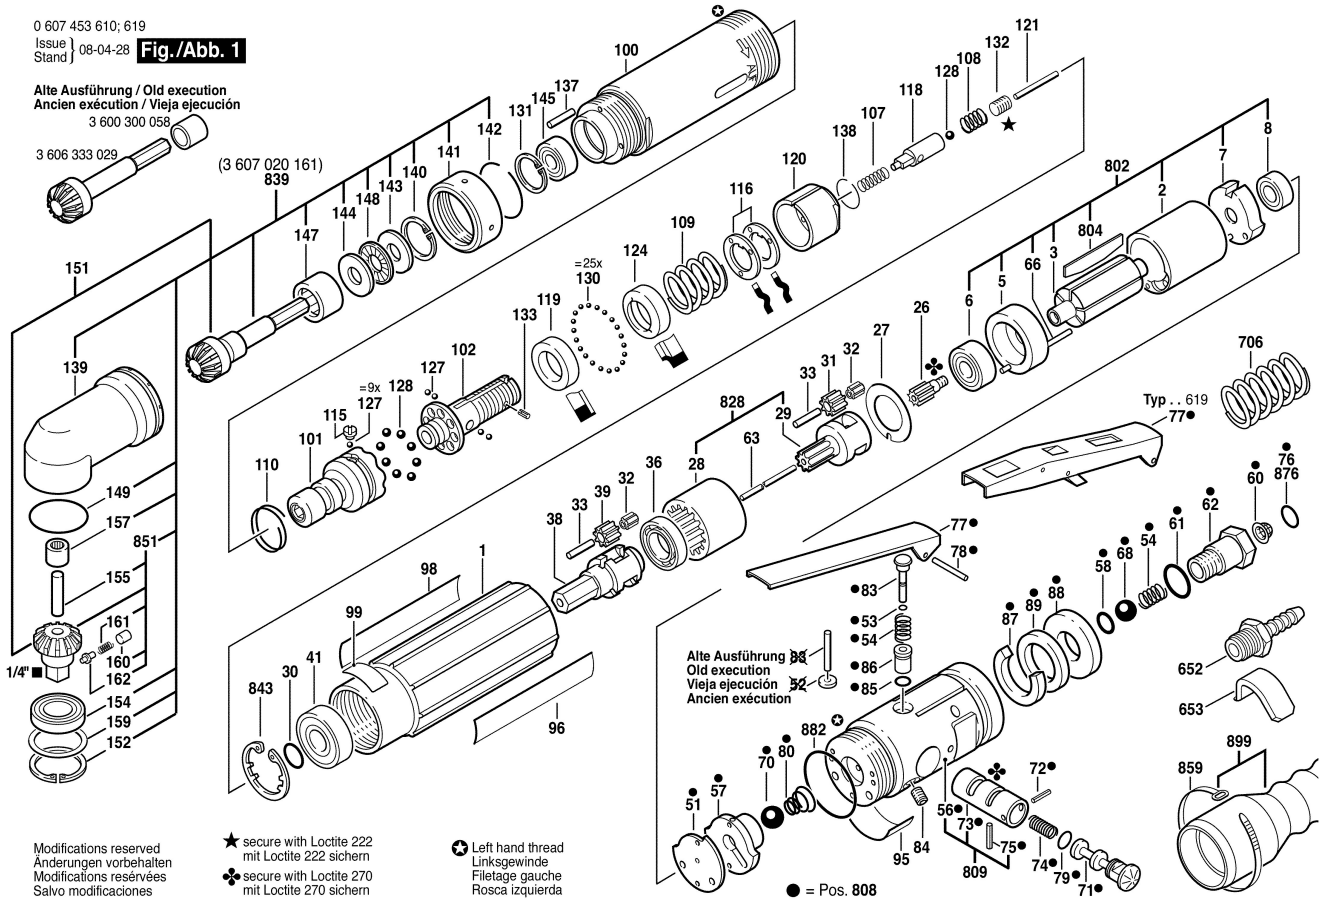

0 607 453 610; 619

Issue / Stand | 08-04-28 **Fig./Abb. 1**

Alte Ausführung / Old execution
Ancien exécution / Vieja ejecución
3 600 300 058

3 606 333 029

(3 607 020 161)

★ secure with Loctite 222
mit Loctite 222 sichern

⊖ Left hand thread
Linksgewinde
Filetage gauche
Rosca izquierda

● = Pos. 808