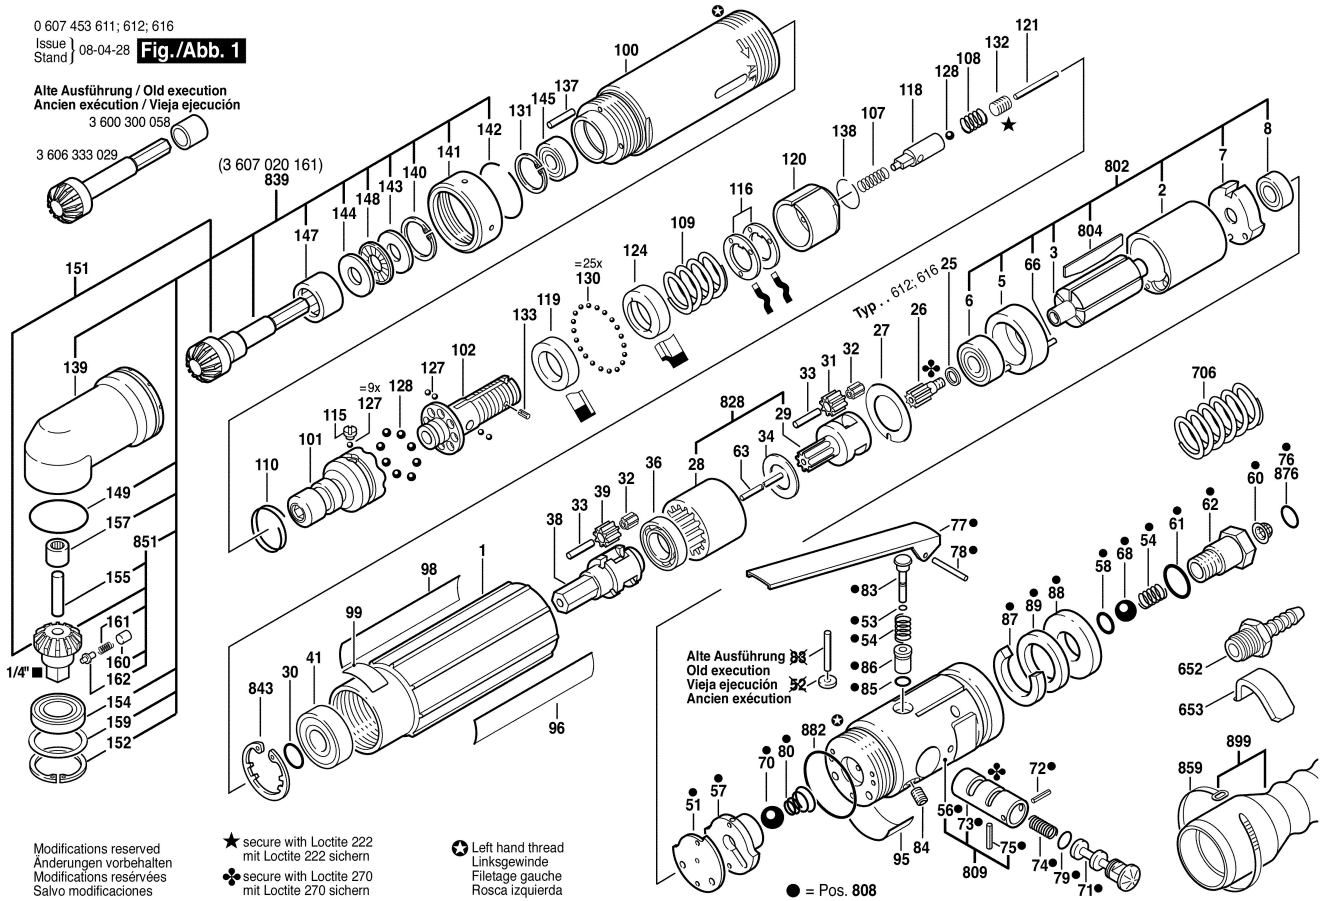

0 607 453 611; 612; 616

Issue } 08-04-28 **Fig./Abb. 1**
Stand }

Alte Ausführung / Old execution
Ancien exécution / Vieja ejecución
3 600 300 058

3 606 333 029

(3 607 020 161)

★ secure with Loctite 222
mit Loctite 222 sichern

⊖ Left hand thread
Linksgewinde
Filetage gauche
Rosca izquierda

♣ secure with Loctite 270
mit Loctite 270 sichern