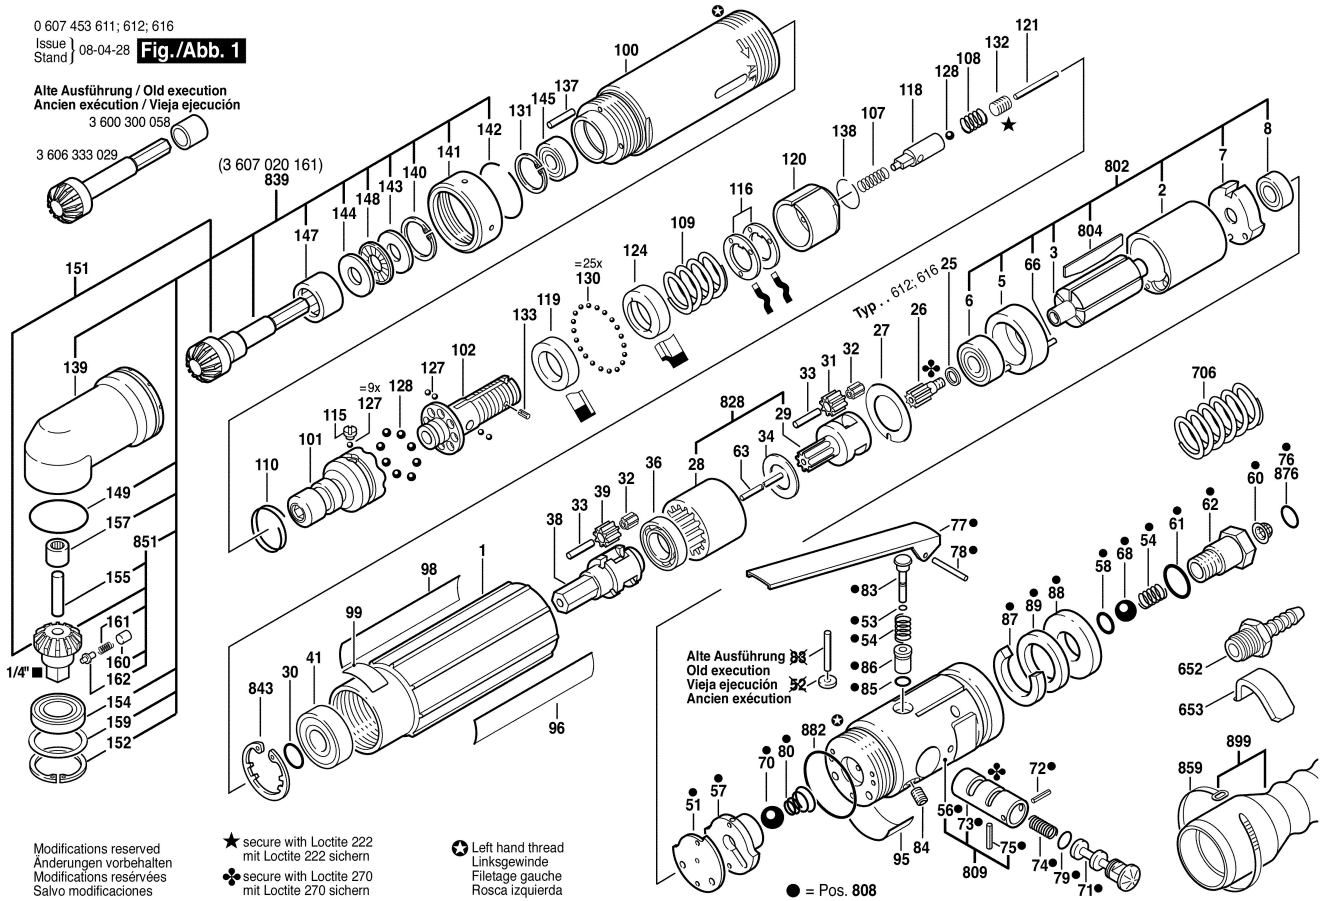

0 607 453 611; 612; 616

Issue } 08-04-28 **Fig./Abb. 1**
Stand }

Alte Ausführung / Old execution
Ancien exécution / Vieja ejecución
3 600 300 058

3 606 333 029

(3 607 020 161)

★ secure with Loctite 222
mit Loctite 222 sichern

⊖ Left hand thread
Linksgewinde
Filetage gauche
Rosca izquierda

Alte Ausführung
Old execution
Vieja ejecución
Ancien exécution

● = Pos. 808