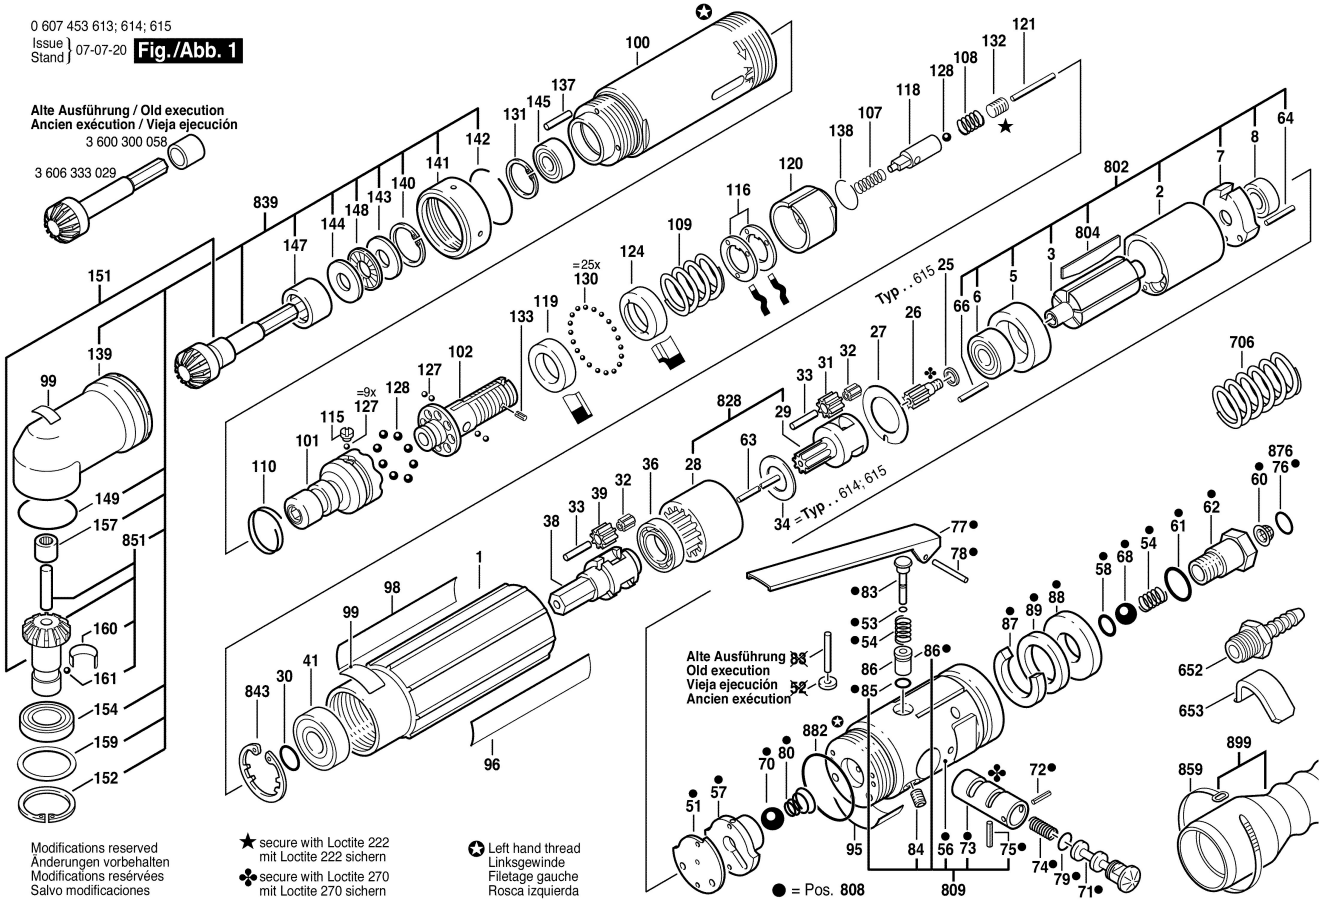

0 607 453 613; 614; 615
Issue } 07-07-20
Stand } **Fig./Abb. 1**

Alte Ausführung / Old execution
Ancien exécution / Vieja ejecución
3 600 300 058

3 606 333 029

✱ Left hand thread
Linksgewinde
Filetage gauche
Rosca izquierda

● = Pos. 808