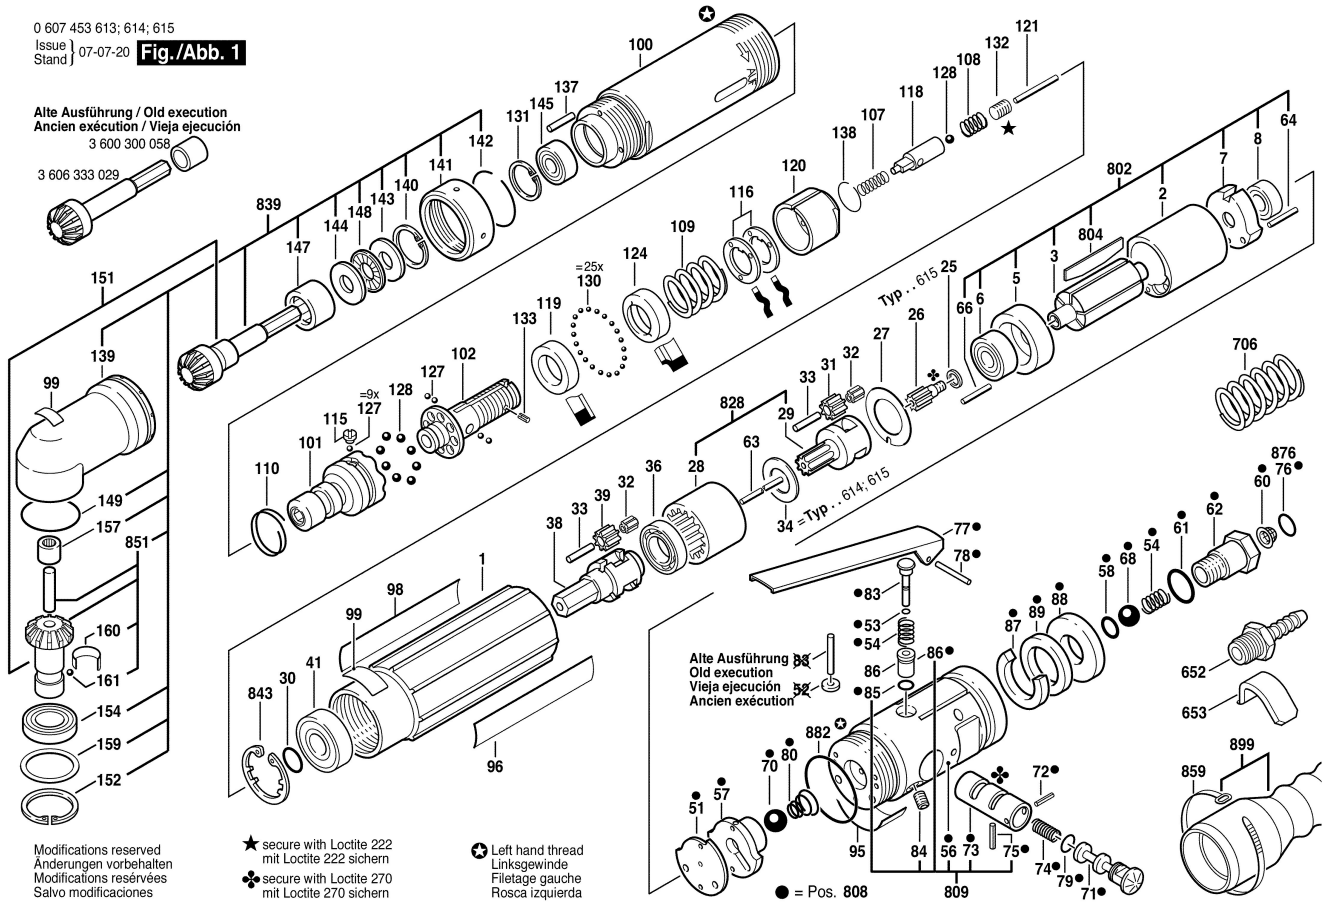

0 607 453 613; 614; 615

Issue } 07-07-20 **Fig./Abb. 1**
Stand }

Alte Ausführung / Old execution
Ancien exécution / Vieja ejecución
3 600 300 058

3 606 333 029

● = Pos. 808