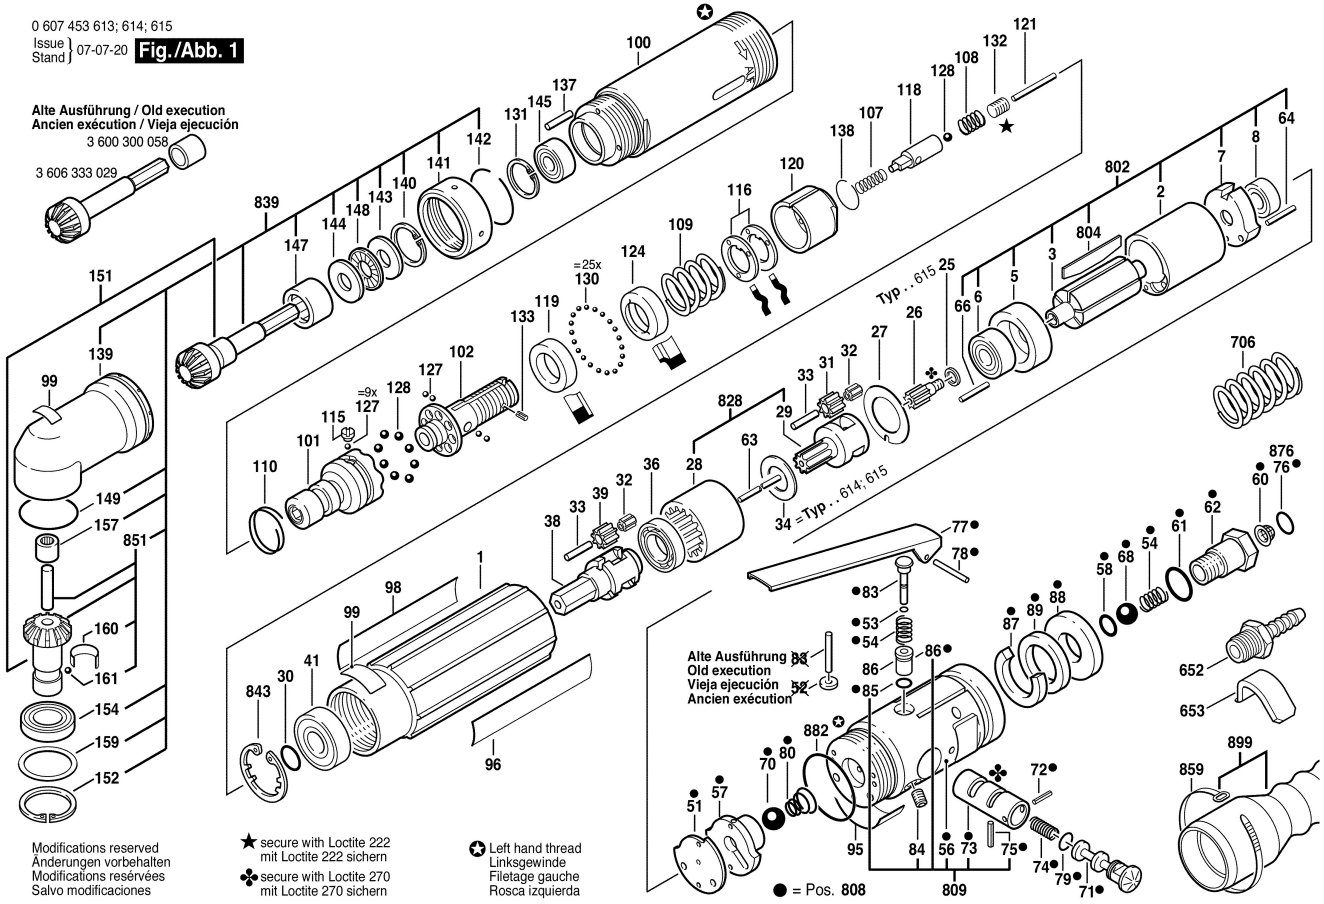

0 607 453 613; 614; 615
Issue } 07-07-20
Stand } **Fig./Abb. 1**

Alte Ausführung / Old execution
Ancien exécution / Vieja ejecución
3 600 300 058

3 606 333 029

✱ Left hand thread
Linksgewinde
Filetage gauche
Rosca izquierda

● = Pos. 808