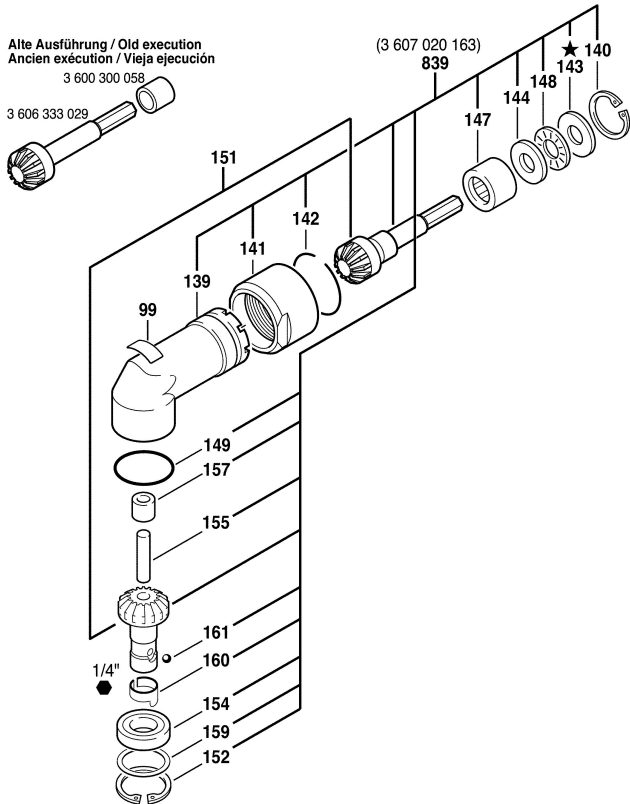

0 607 453 618

Issue /
Stand } 07-11-14

Fig./Abb. 1

Alte Ausführung / Old execution
Ancien exécution / Vieja ejecución
3 600 300 058

3 606 333 029

Anzugsmomente
Torque values
Couple de serrage
Pares de apriete
Pos. 143 = 30,0 - 34,0 Nm