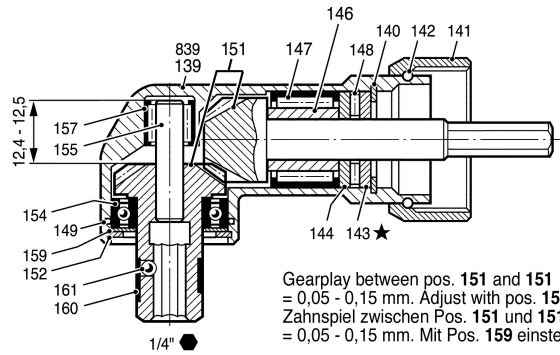

0 607 453 618

Issue /
Stand } 07-11-14

Fig./Abb. 1

Alte Ausführung / Old execution
Ancien exécution / Vieja ejecución
3 600 300 058

3 606 333 029

Anzugsmomente
Torque values
Couple de serrage
Pares de apriete
Pos. 143 = 30,0 - 34,0 Nm