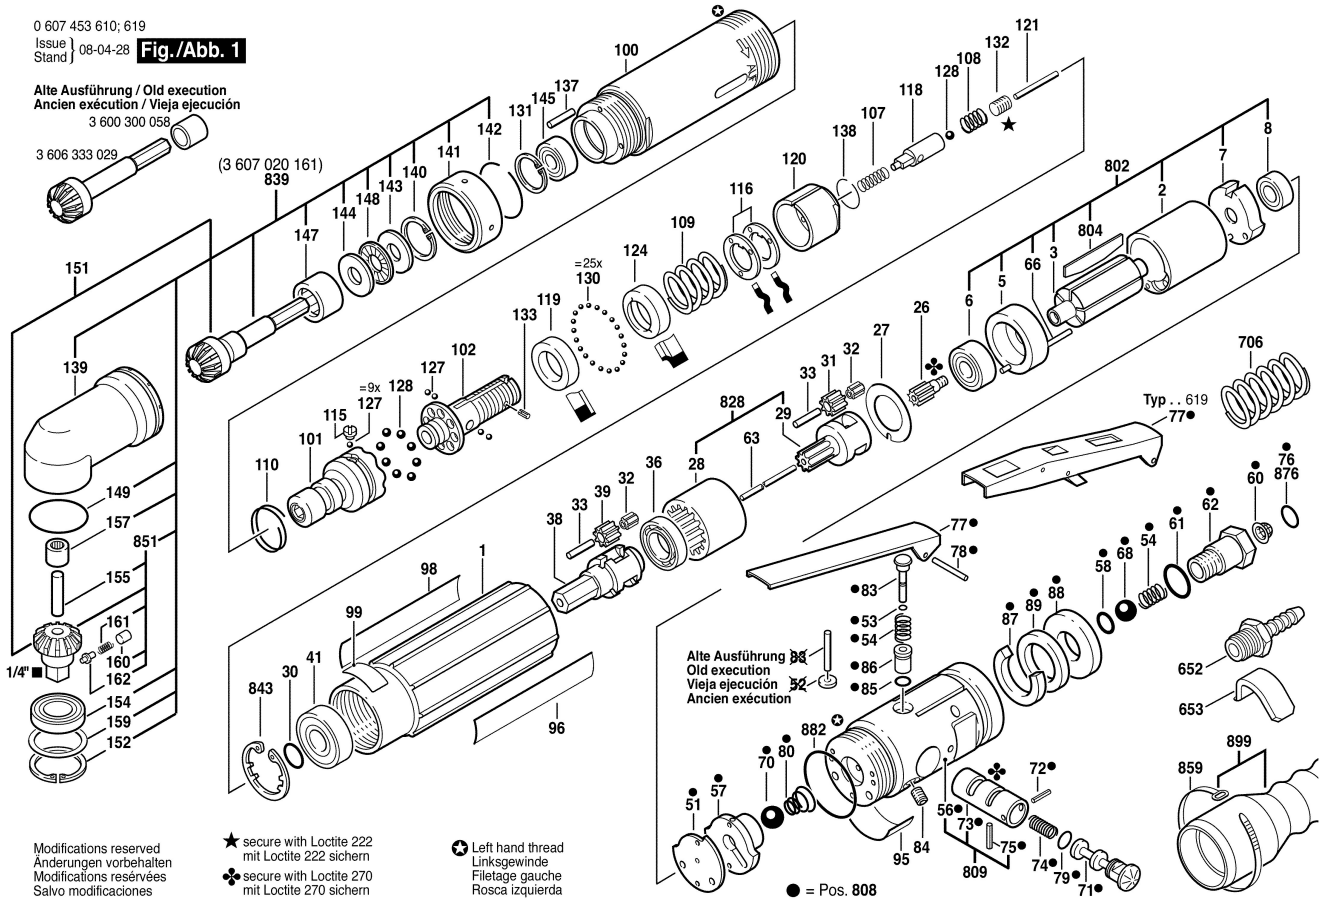

0 607 453 610; 619

Issue / Stand | 08-04-28 **Fig./Abb. 1**

Alte Ausführung / Old execution
Ancien exécution / Vieja ejecución
3 600 300 058

3 606 333 029

(3 607 020 161)

★ secure with Loctite 222
mit Loctite 222 sichern

⊖ Left hand thread
Linksgewinde
Filetage gauche
Rosca izquierda

Alte Ausführung
Old execution
Vieja ejecución
Ancien exécution

● = Pos. 808