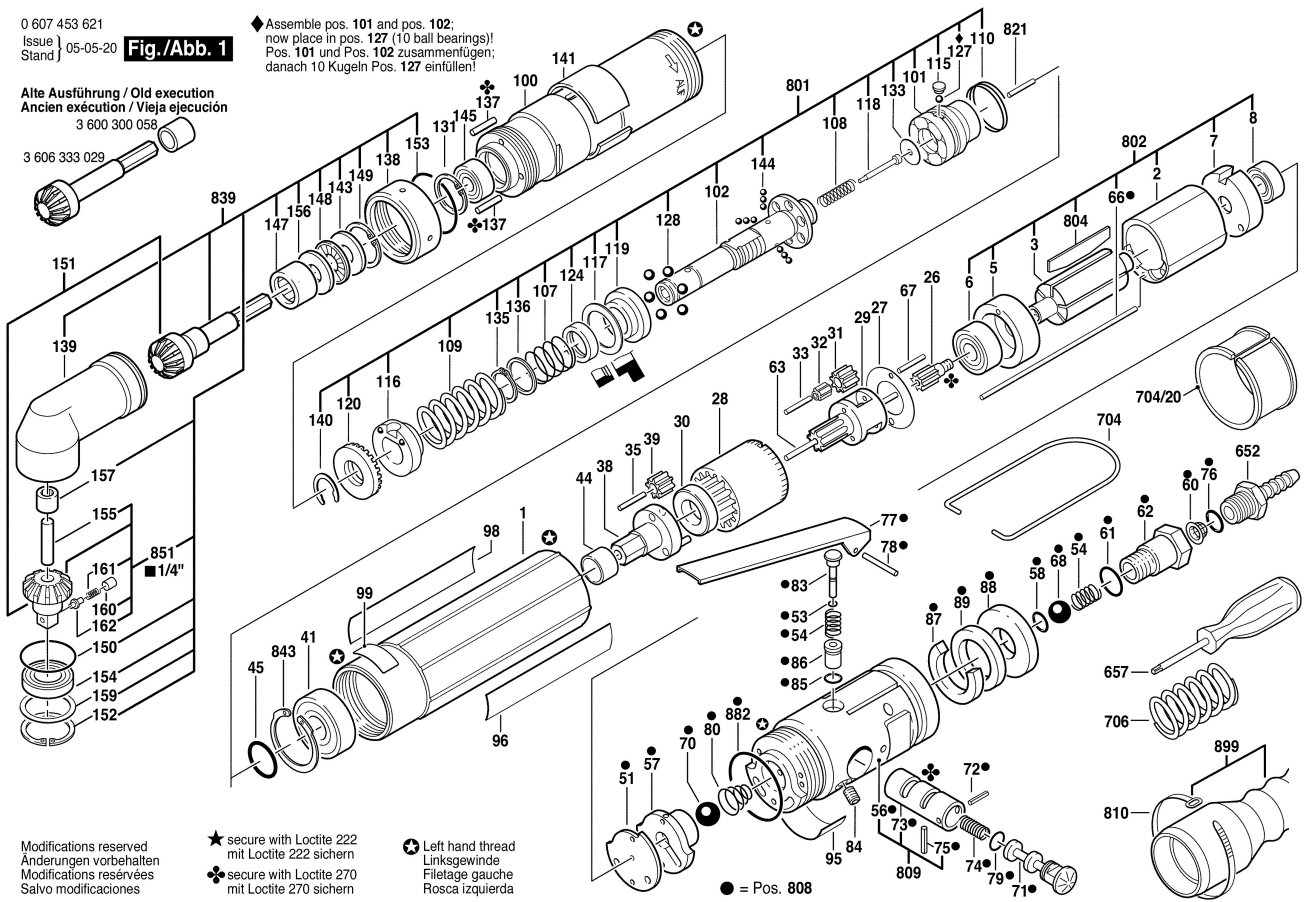

0 607 453 621
Issue | 05-05-20
Stand |

Fig./Abb. 1

◆ Assemble pos. 101 and pos. 102:
now place in pos. 127 (10 ball bearings)!
Pos. 101 und Pos. 102 zusammenfügen;
danach 10 Kugeln Pos. 127 einfüllen!

Alte Ausführung / Old execution
Ancien exécution / Vieja ejecución
3 600 300 058

3 606 333 029

★ secure with Loctite 222
mit Loctite 222 sichern

✱ secure with Loctite 270
mit Loctite 270 sichern

◀ Left hand thread
Linksgewinde
Filetage gauche
Rosca Izquierda

● = Pos. 808