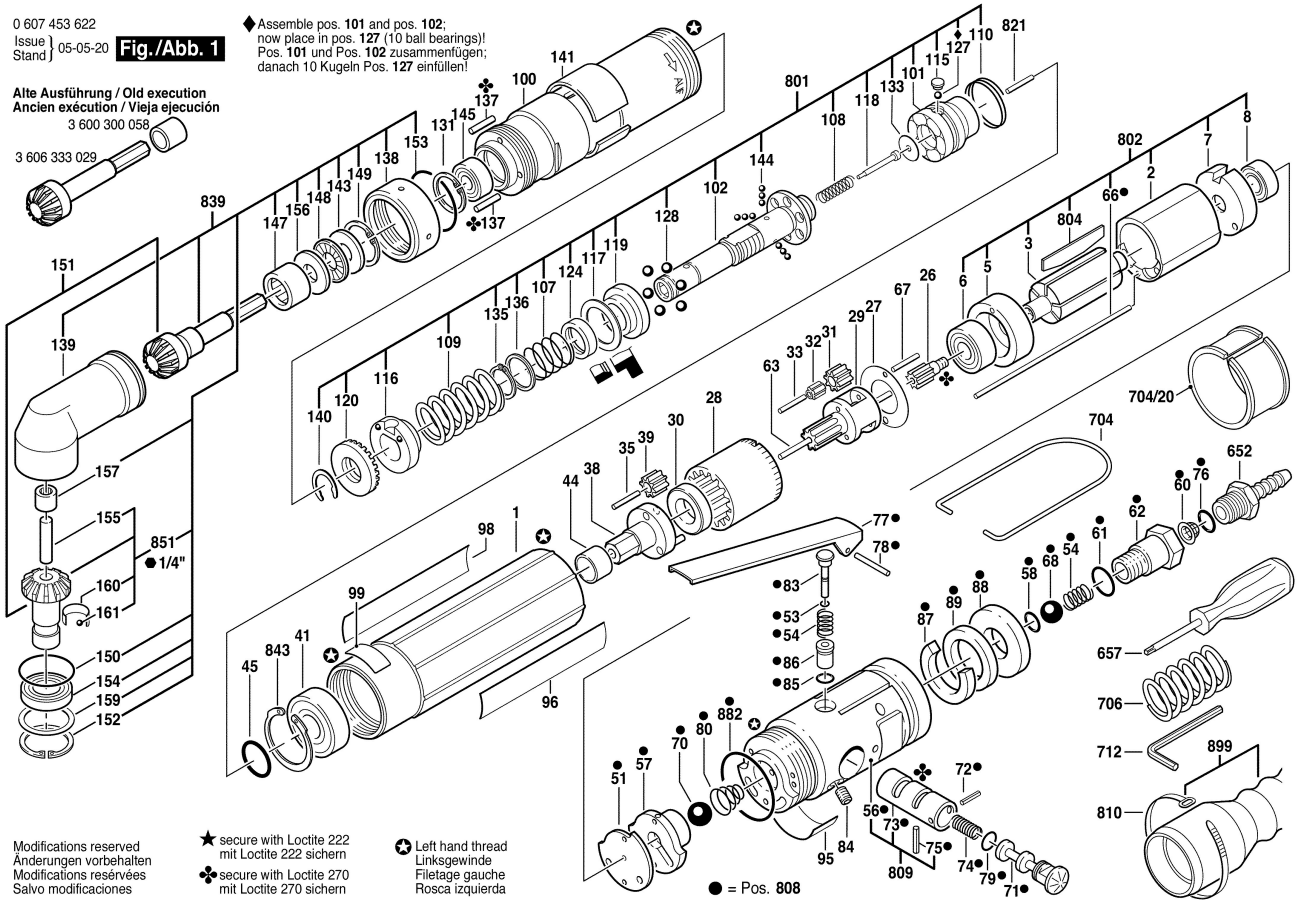

0 607 453 622
Issue 05-05-20
Stand

Fig./Abb. 1

Alte Ausführung / Old execution
Ancien exécution / Vieja ejecución
3 600 300 058

3 606 333 029

⊖ Left hand thread
Linksgewinde
Filetage gauche
Rosca Izquierda

● = Pos. 808