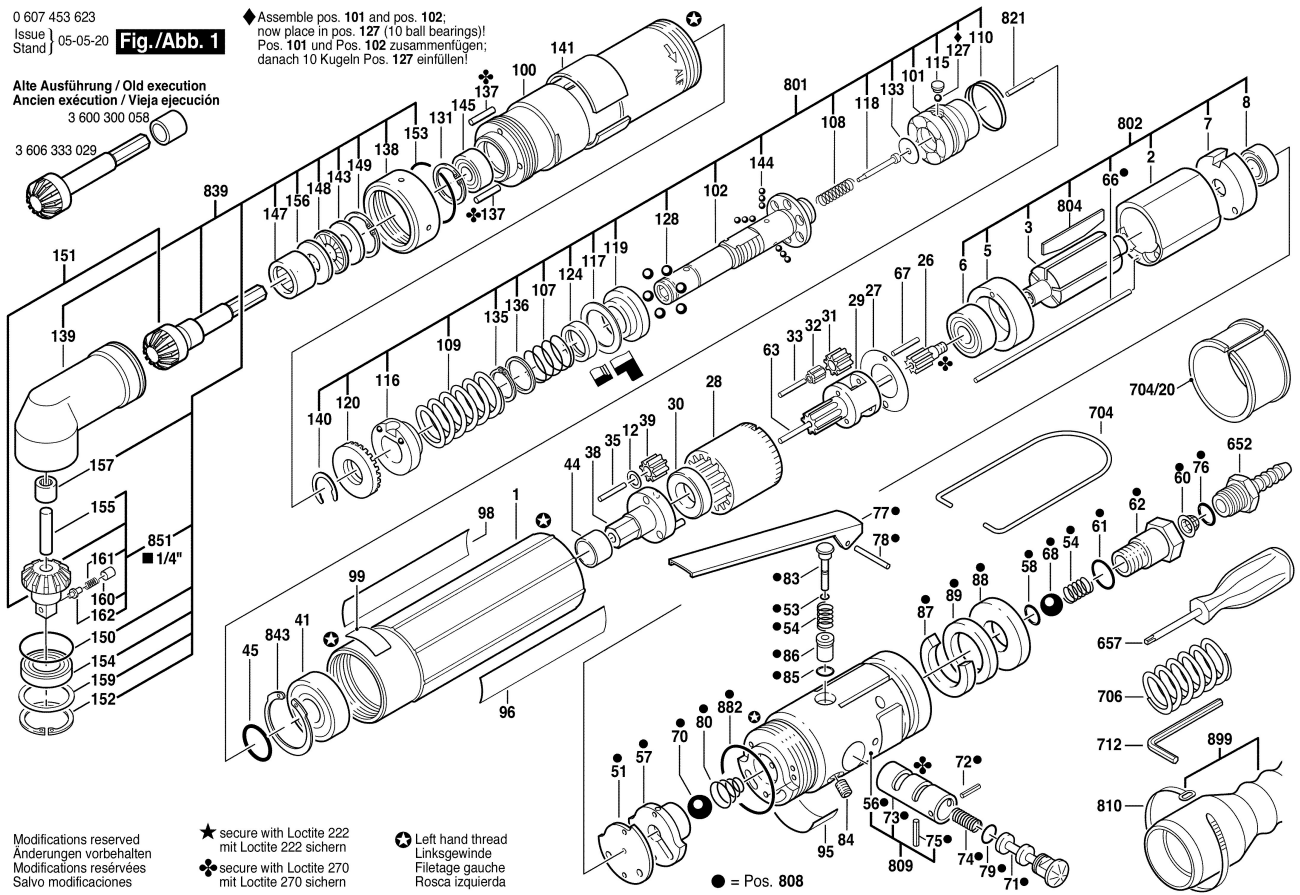

0 607 453 623
Issue } 05-05-20
Stand }

Fig./Abb. 1

◆ Assemble pos. 101 and pos. 102:
now place in pos. 127 (10 ball bearings)!
Pos. 101 und Pos. 102 zusammenfügen;
danach 10 Kugeln Pos. 127 einfüllen!

Alte Ausführung / Old execution
Ancien exécution / Vieja ejecución
3 600 300 056

3 606 333 029

★ secure with Loctite 222
mit Loctite 222 sichern

✱ secure with Loctite 270
mit Loctite 270 sichern

⊖ Left hand thread
Linksgewinde
Filetage gauche
Rosca Izquierda

● = Pos. 808