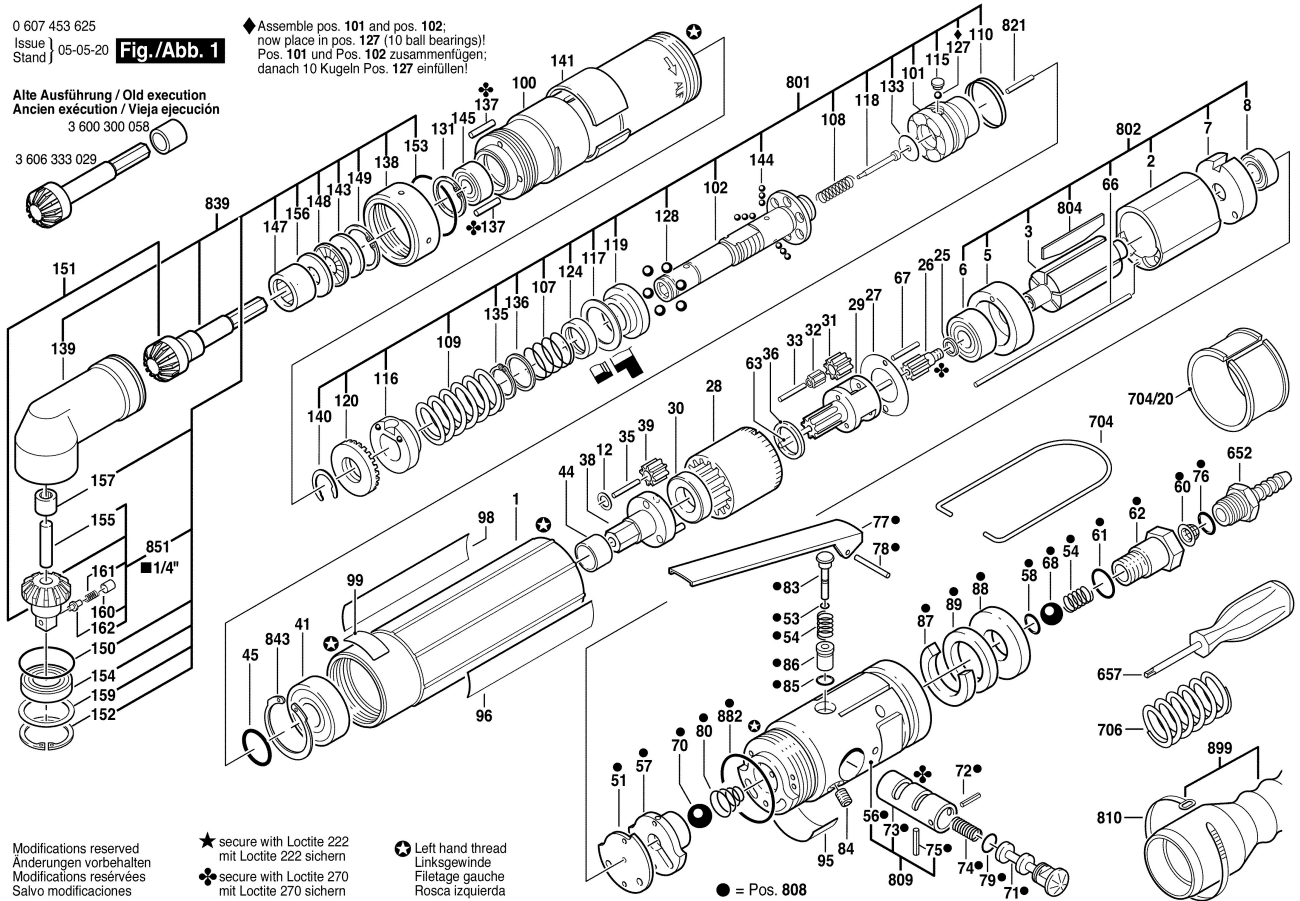

0 607 453 625
Issue } 05-05-20
Stand }

Fig./Abb. 1

◆ Assemble pos. 101 and pos. 102:
now place in pos. 127 (10 ball bearings)!
Pos. 101 und Pos. 102 zusammenfügen;
danach 10 Kugeln Pos. 127 einfüllen!

Alte Ausführung / Old execution
Ancien exécution / Vieja ejecución
3 600 300 058

⬅ Left hand thread
Linksgewinde
Filetage gauche
Rosca izquierda

● = Pos. 808