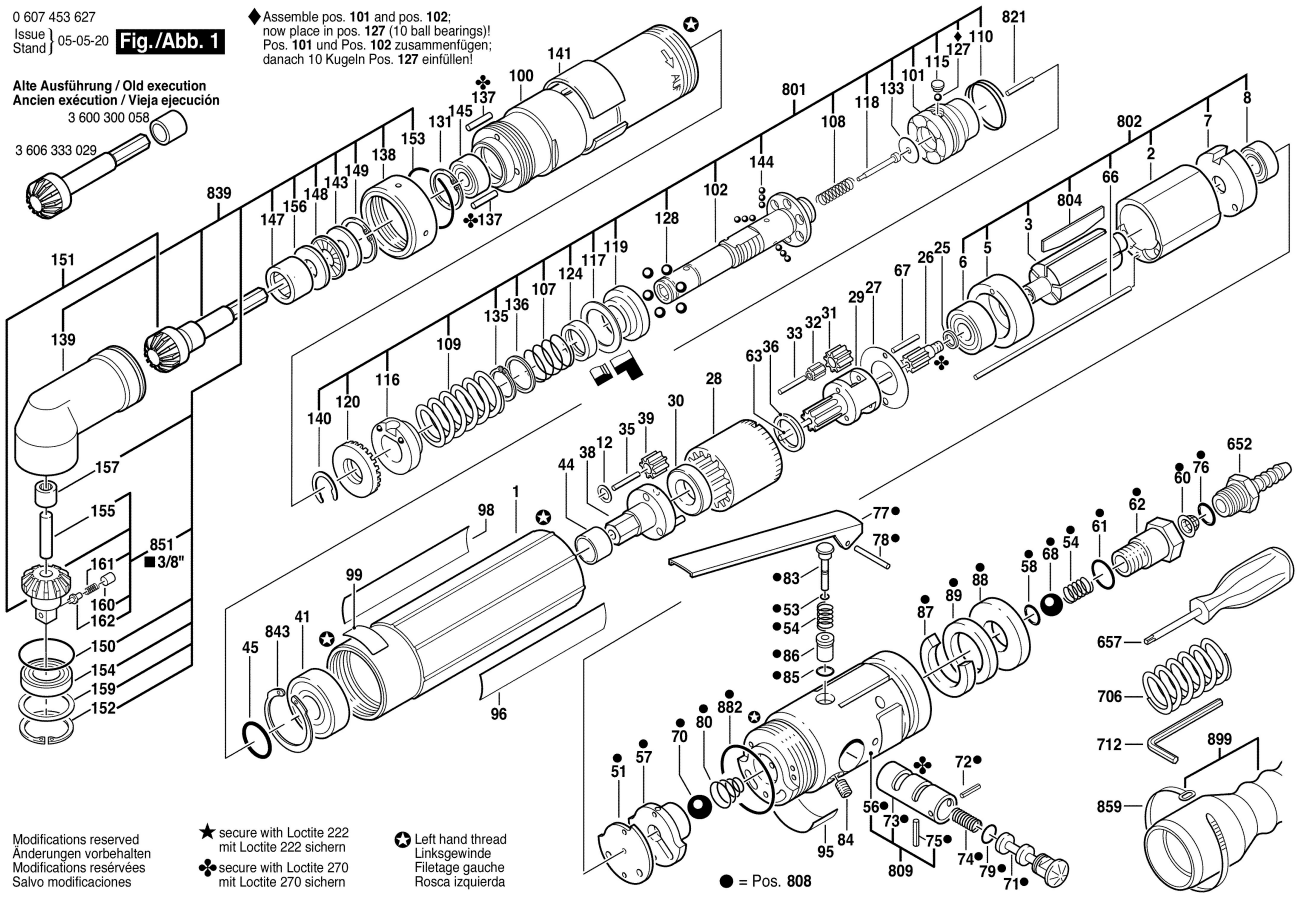

0 607 453 627
Issue | 05-05-20
Stand

Fig./Abb. 1

Alte Ausführung / Old execution
Ancien exécution / Vieja ejecución
3 600 300 058

3 606 333 029

★ secure with Loctite 222
mit Loctite 222 sichern

● = Pos. 808