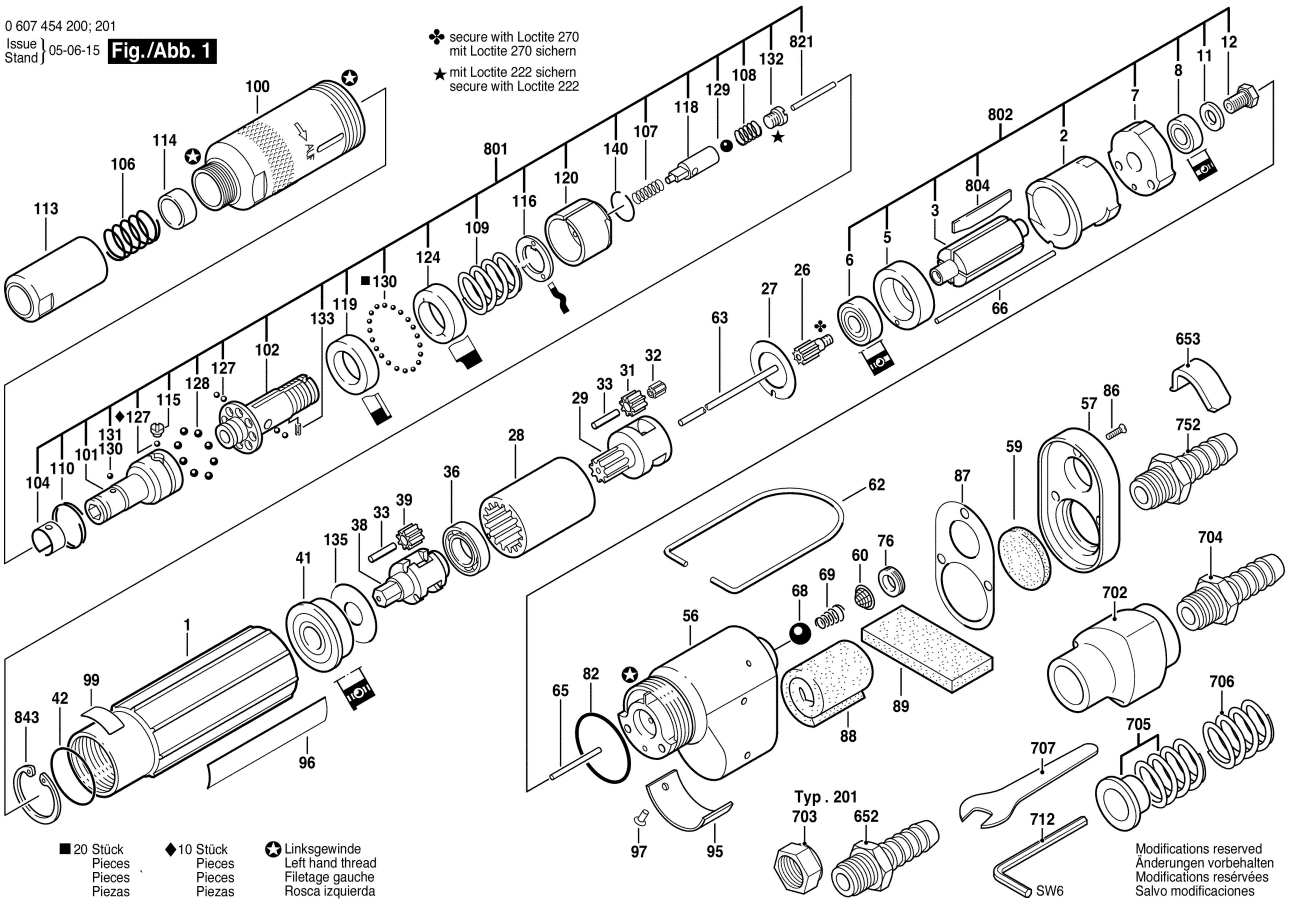

Fig./Abb. 1

✦ secure with Loctite 270
mit Loctite 270 sichern
★ mit Loctite 222 sichern
secure with Loctite 222

- 20 Stück
  Pieces
  Pièces
  Piezas
- 10 Stück
  Pieces
  Pièces
  Piezas
- ✦ Linksgewinde
  Left hand thread
  Filetage gauche
  Rosca izquierda

Typ. 201
703 652