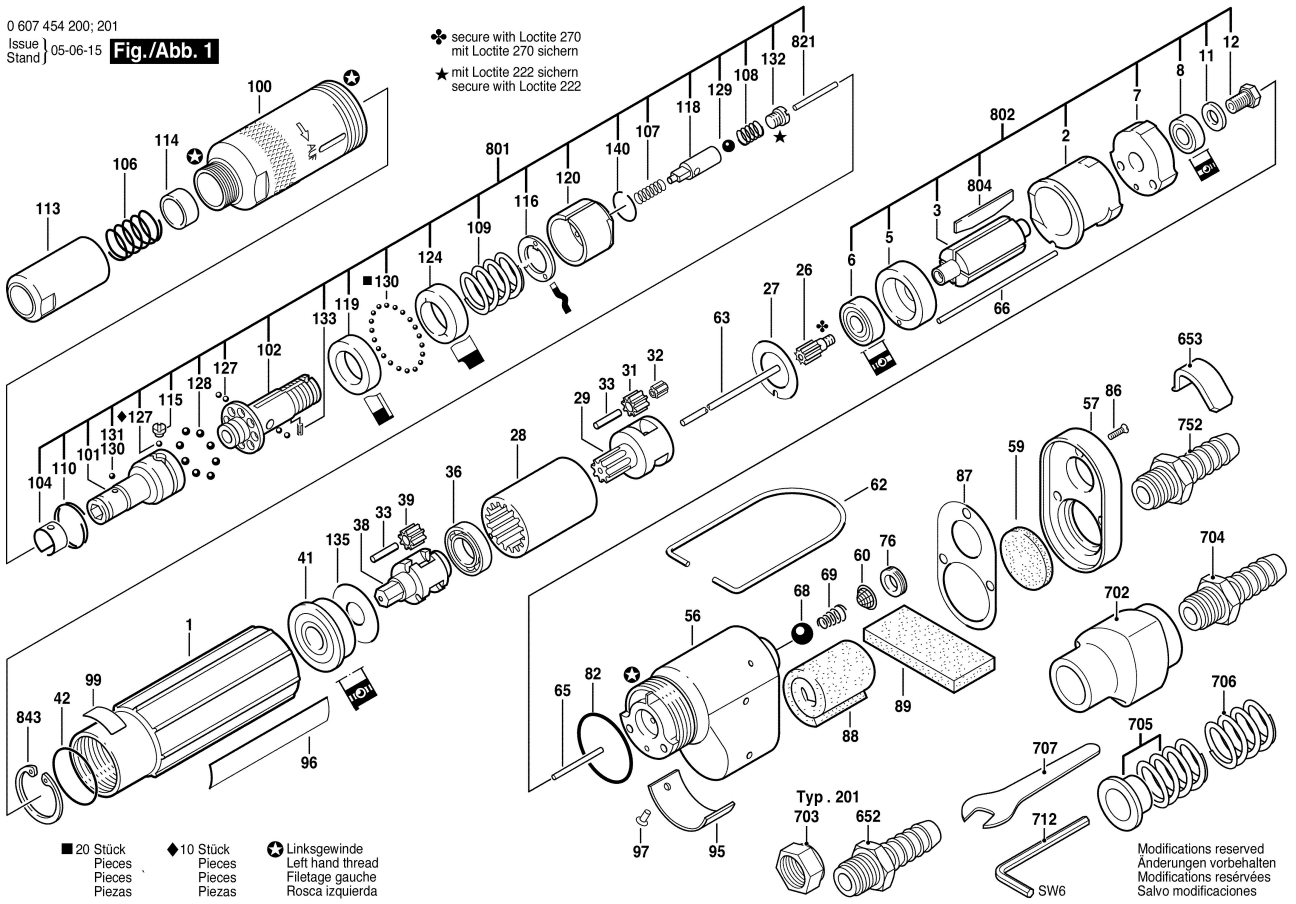

Fig./Abb. 1

✦ secure with Loctite 270
mit Loctite 270 sichern
★ mit Loctite 222 sichern
secure with Loctite 222

- 20 Stück
  Pieces
  Pièces
  Piezas
- 10 Stück
  Pieces
  Pièces
  Piezas
- ✦ Linksgewinde
  Left hand thread
  Filetage gauche
  Rosca izquierda

Typ. 201
703 652