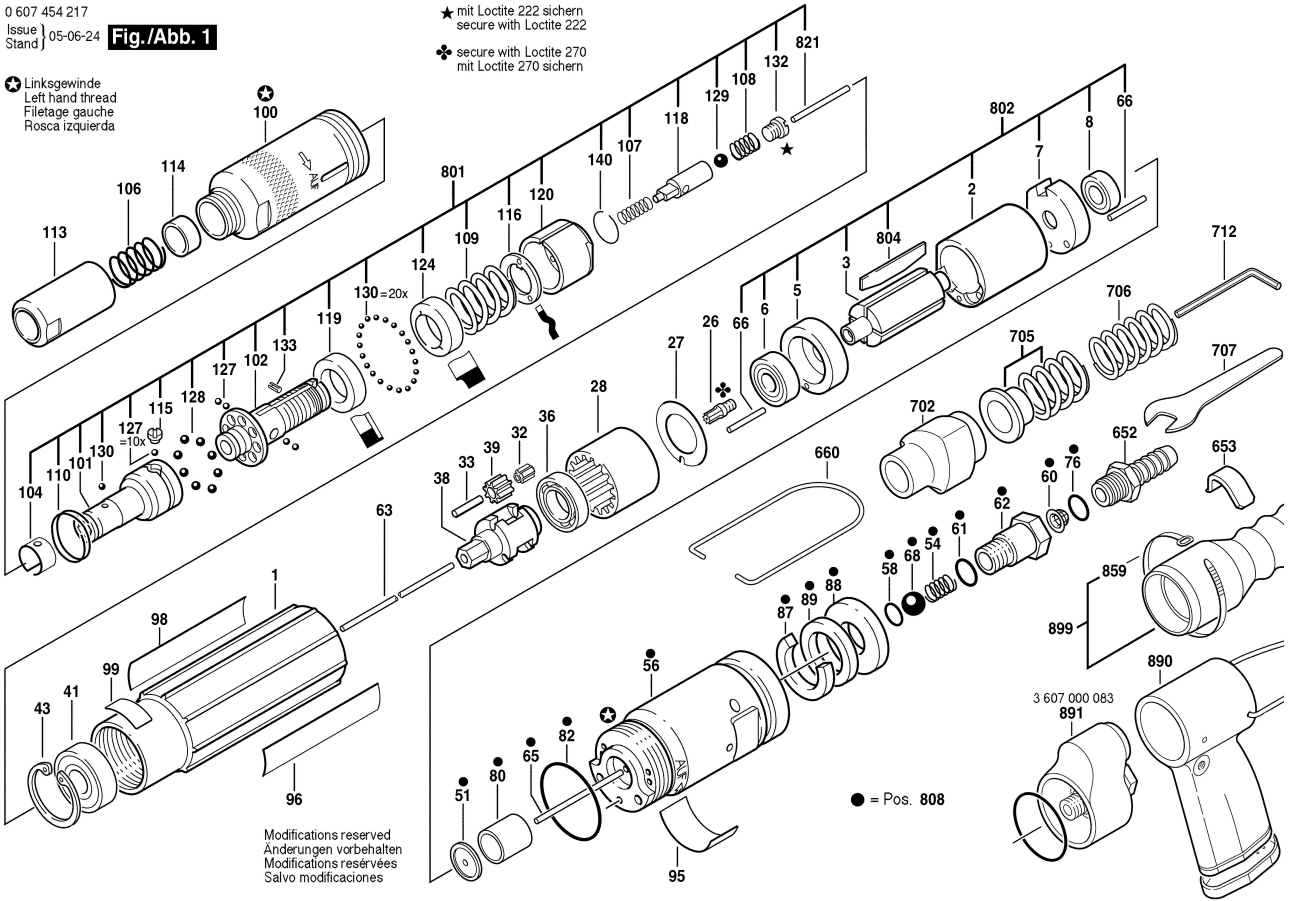

0 607 454 217
Issue | 05-06-24
Stand |

Fig./Abb. 1

⊖ Linksgewinde
Left hand thread
Filetage gauche
Rosca Izquierda

★ mit Loctite 222 sichern
secure with Loctite 222

✱ secure with Loctite 270
mit Loctite 270 sichern

● = Pos. 808