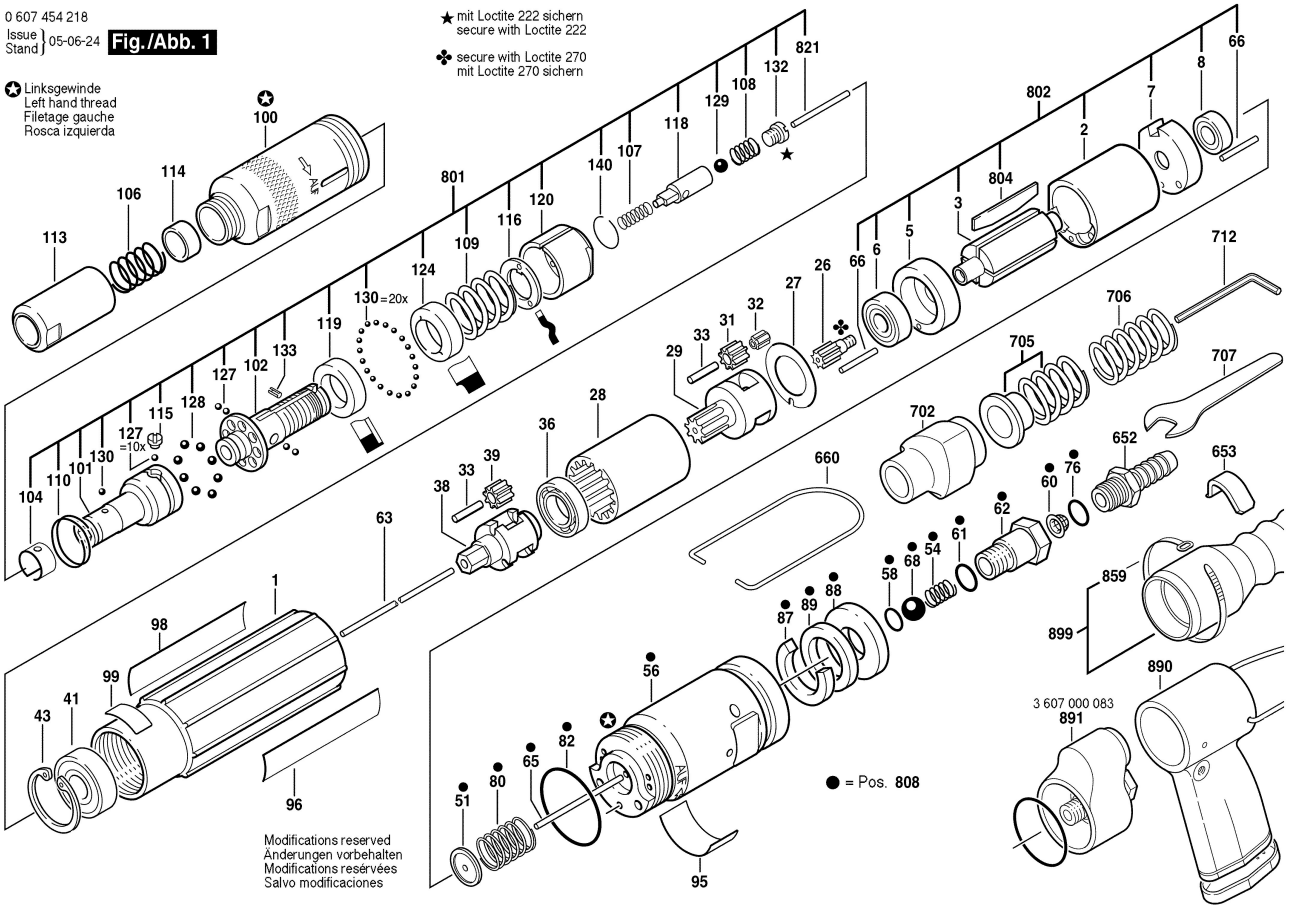

0 607 454 218
Issue / Stand | 05-06-24

Fig./Abb. 1

⊖ Linksgewinde
Left hand thread
Filetage gauche
Rosca Izquierda

★ mit Loctite 222 sichern
secure with Loctite 222
✦ secure with Loctite 270
mit Loctite 270 sichern

● = Pos. 808