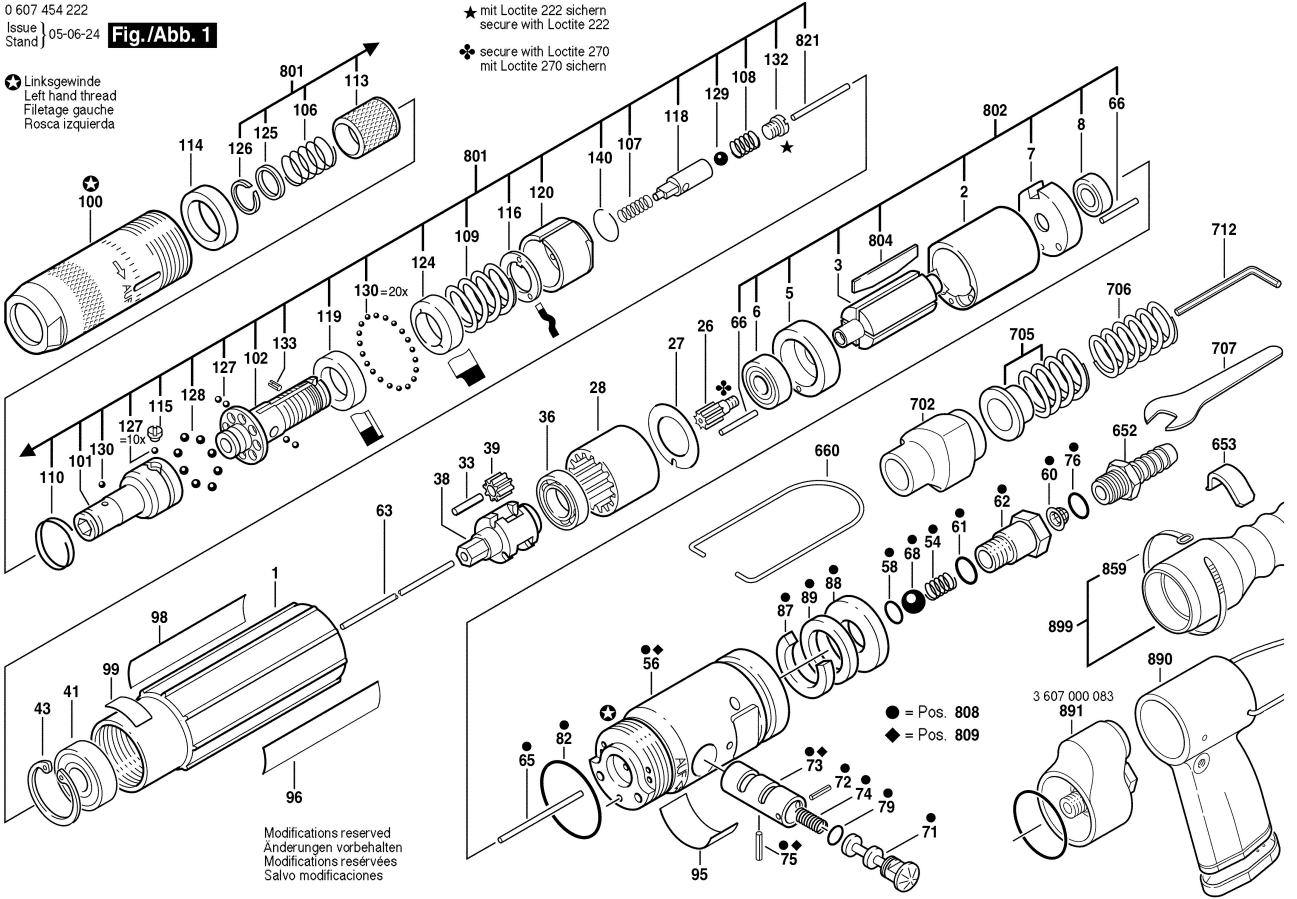

0 607 454 222
Issue | 05-06-24
Stand |

Fig./Abb. 1

⊖ Linksgewinde
Left hand thread
Filetage gauche
Rosca Izquierda

★ mit Loctite 222 sichern
secure with Loctite 222
✦ secure with Loctite 270
mit Loctite 270 sichern