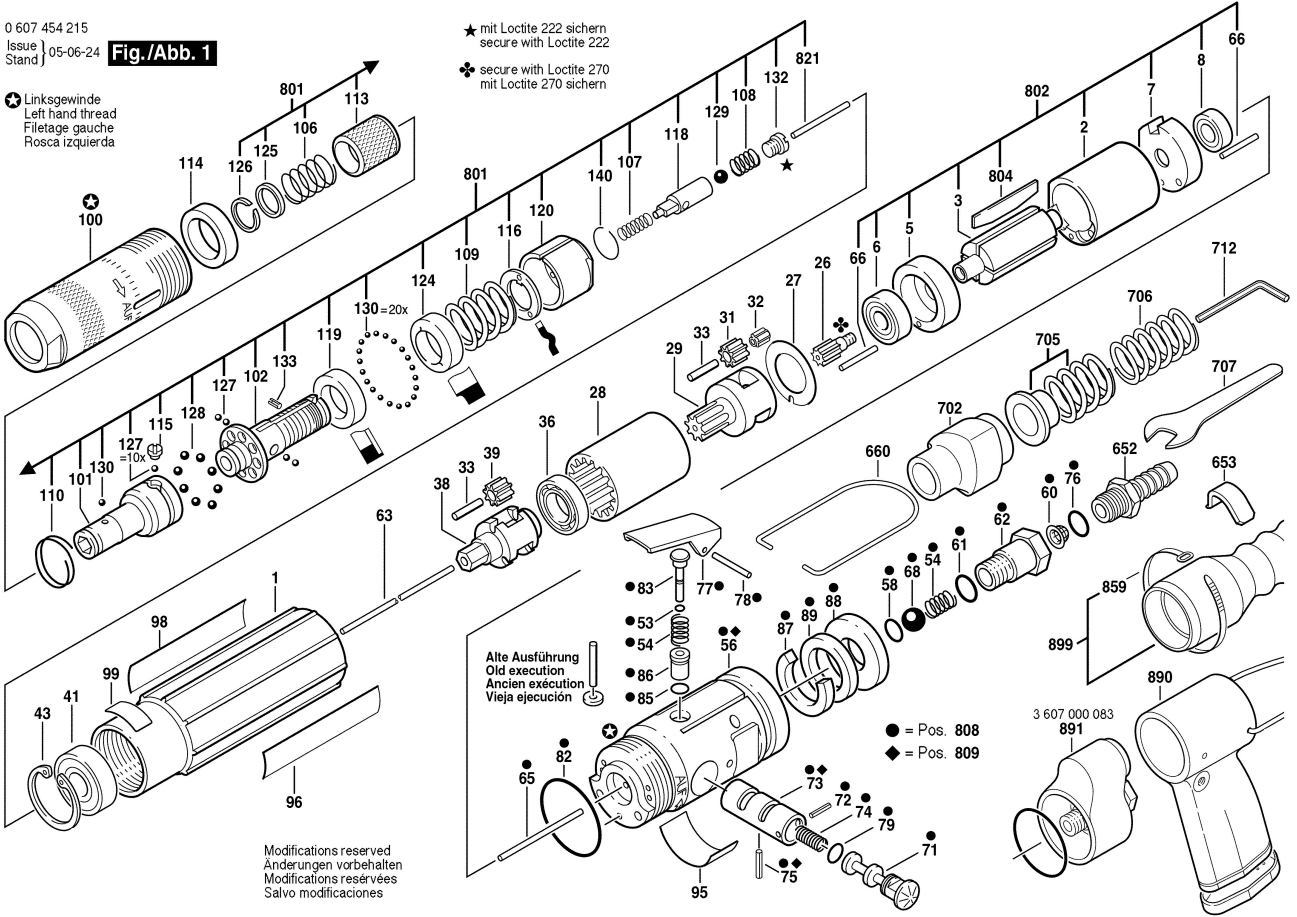

0 607 454 215
Issue 05-06-24
Stand

Fig./Abb. 1

⊖ Linksgewinde
Left hand thread
Filetage gauche
Rosca izquierda

★ mit Loctite 222 sichern
secure with Loctite 222
◆ secure with Loctite 270
mit Loctite 270 sichern