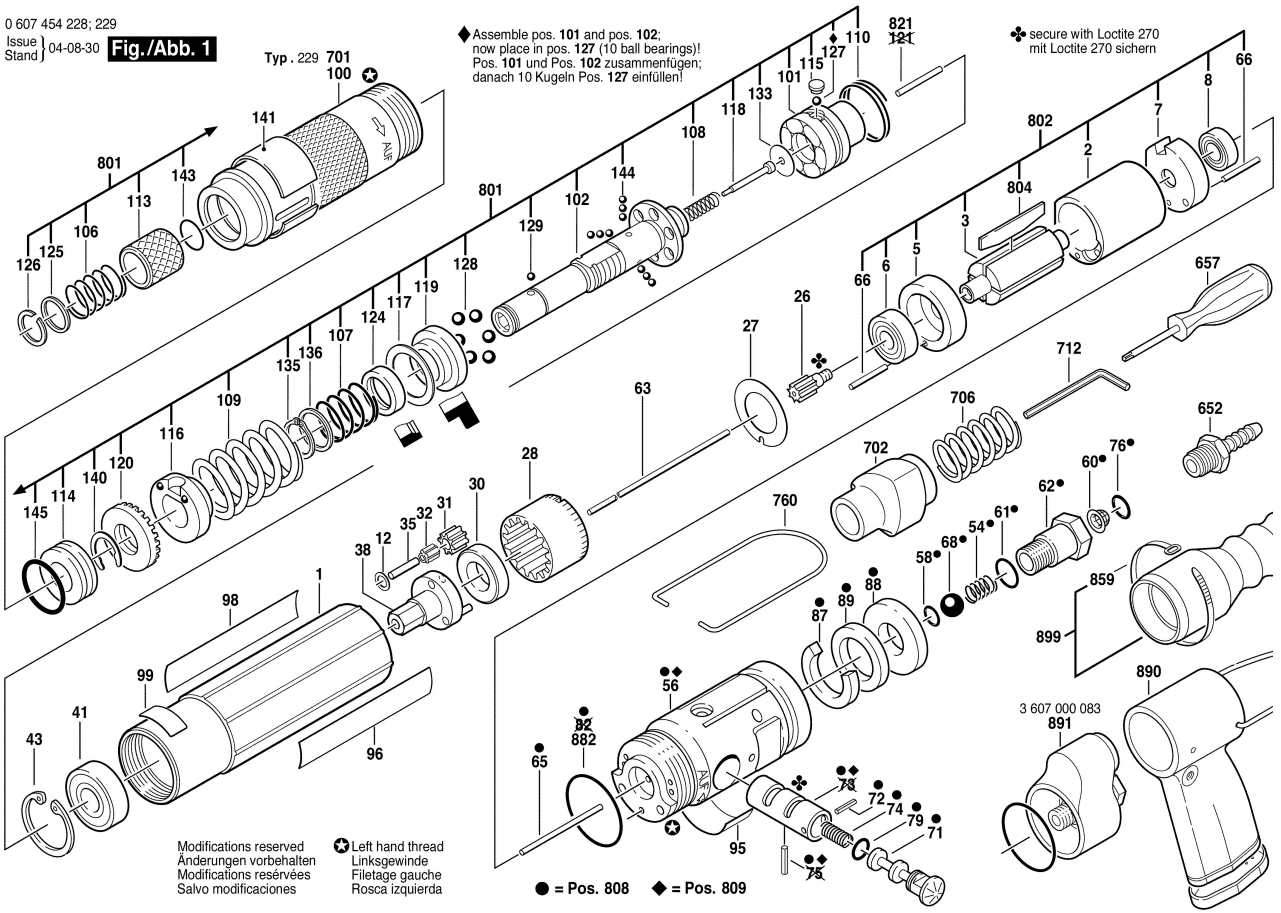

Fig./Abb. 1

◆ secure with Loctite 270
mit Loctite 270 sichern

● = Pos. 808 ◆ = Pos. 809