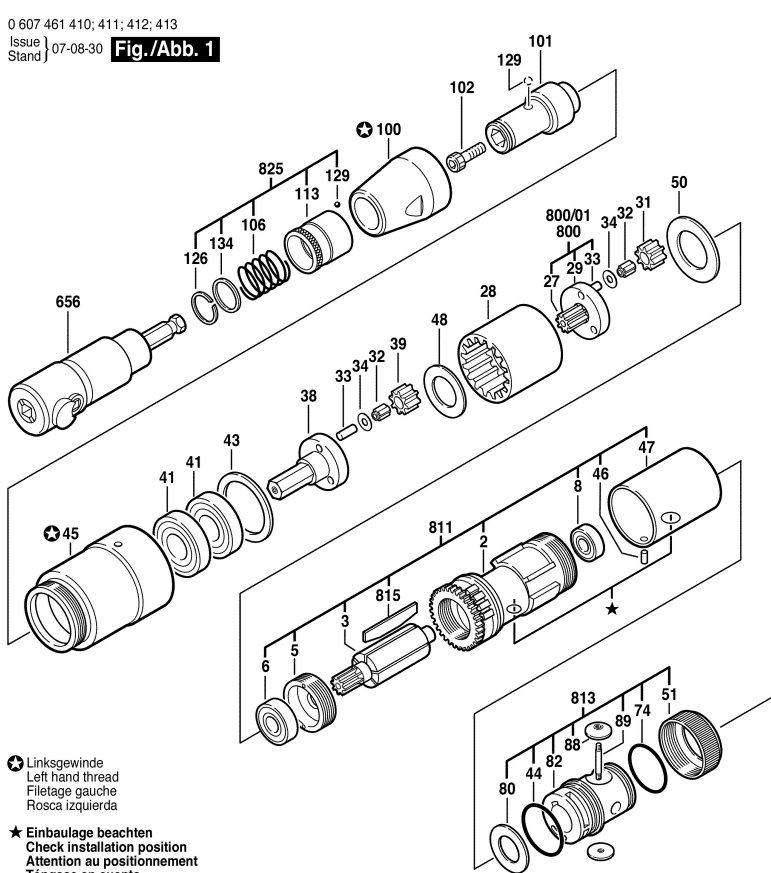

0 607 461 410; 411; 412; 413

Issue } 07-08-30 **Fig./Abb. 1**

⊖ Linksgewinde
Left hand thread
Filetage gauche
Rosca izquierda

★ Einbaulage beachten
Check installation position
Attention au positionnement
Téngase en cuenta
la posición de montaje