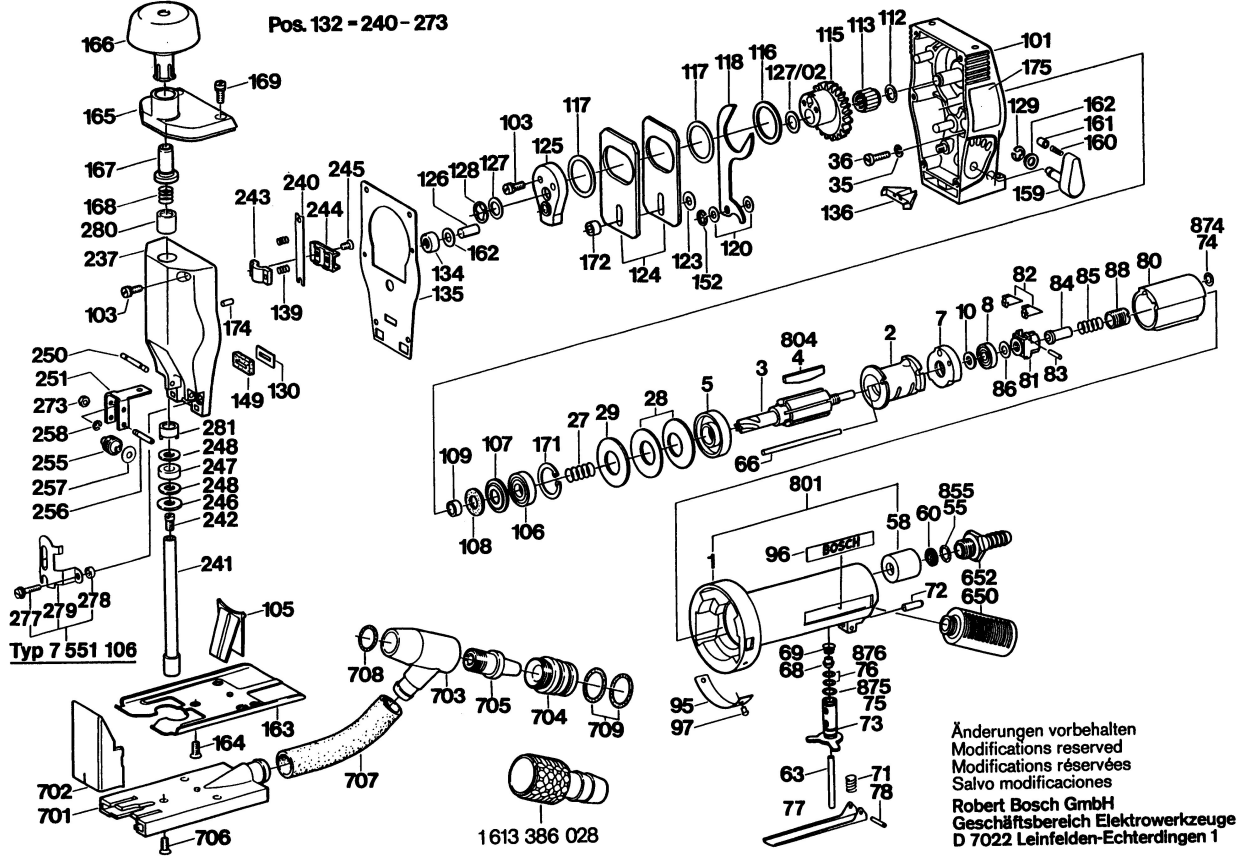

Typ 0 607 551 100

Stand | 87-09
Issue | 93-01

103
106

Pos. 132 - 240 - 273

Änderungen vorbehalten
Modifications reserved
Modifications réservées
Salvo modificaciones
Robert Bosch GmbH
Geschäftsbereich Elektrowerkzeuge
D 7022 Leinfelden-Echterdingen 1