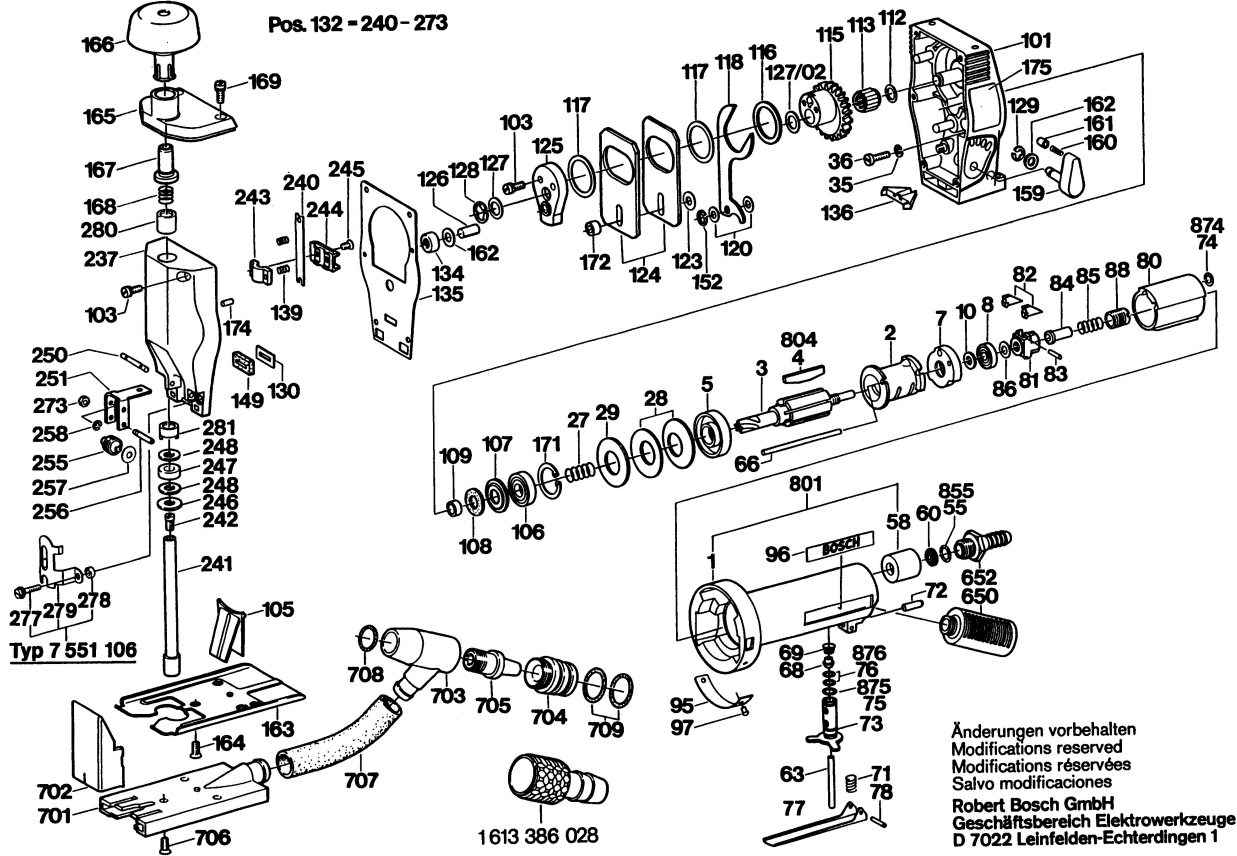

Typ 0 607 551 100

Stand | 87-09
Issue | 93-01

**103
106**

Pos. 132 - 240 - 273

Änderungen vorbehalten
 Modifications reserved
 Modifications réservées
 Salvo modificaciones
Robert Bosch GmbH
 Geschäftsbereich Elektrowerkzeuge
 D 7022 Leinfelden-Echterdingen 1