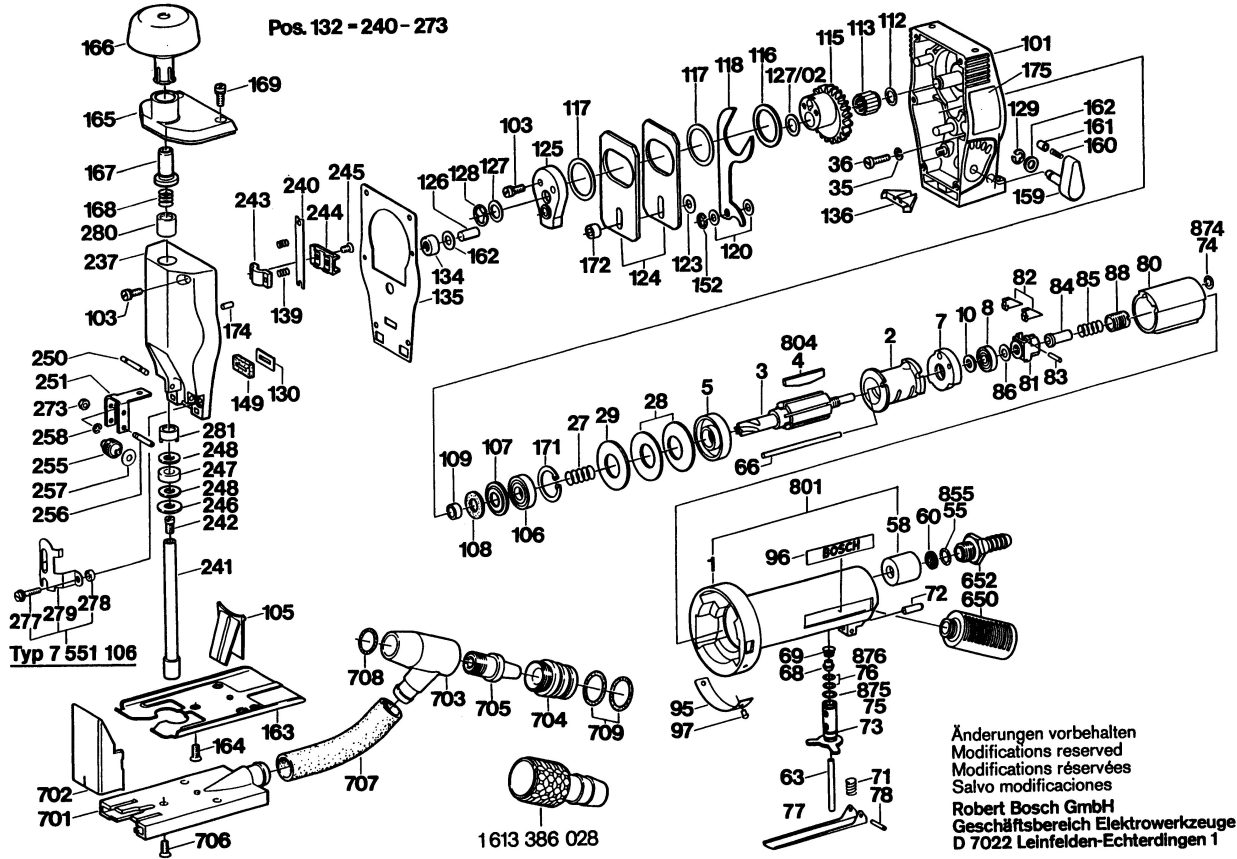

Typ 0 607 551 100

Stand | 87-09
Issue | 93-01

**103
106**

Pos. 132 - 240 - 273

Änderungen vorbehalten
 Modifications reserved
 Modifications réservées
 Salvo modificaciones
Robert Bosch GmbH
 Geschäftsbereich Elektrowerkzeuge
 D 7022 Leinfelden-Echterdingen 1