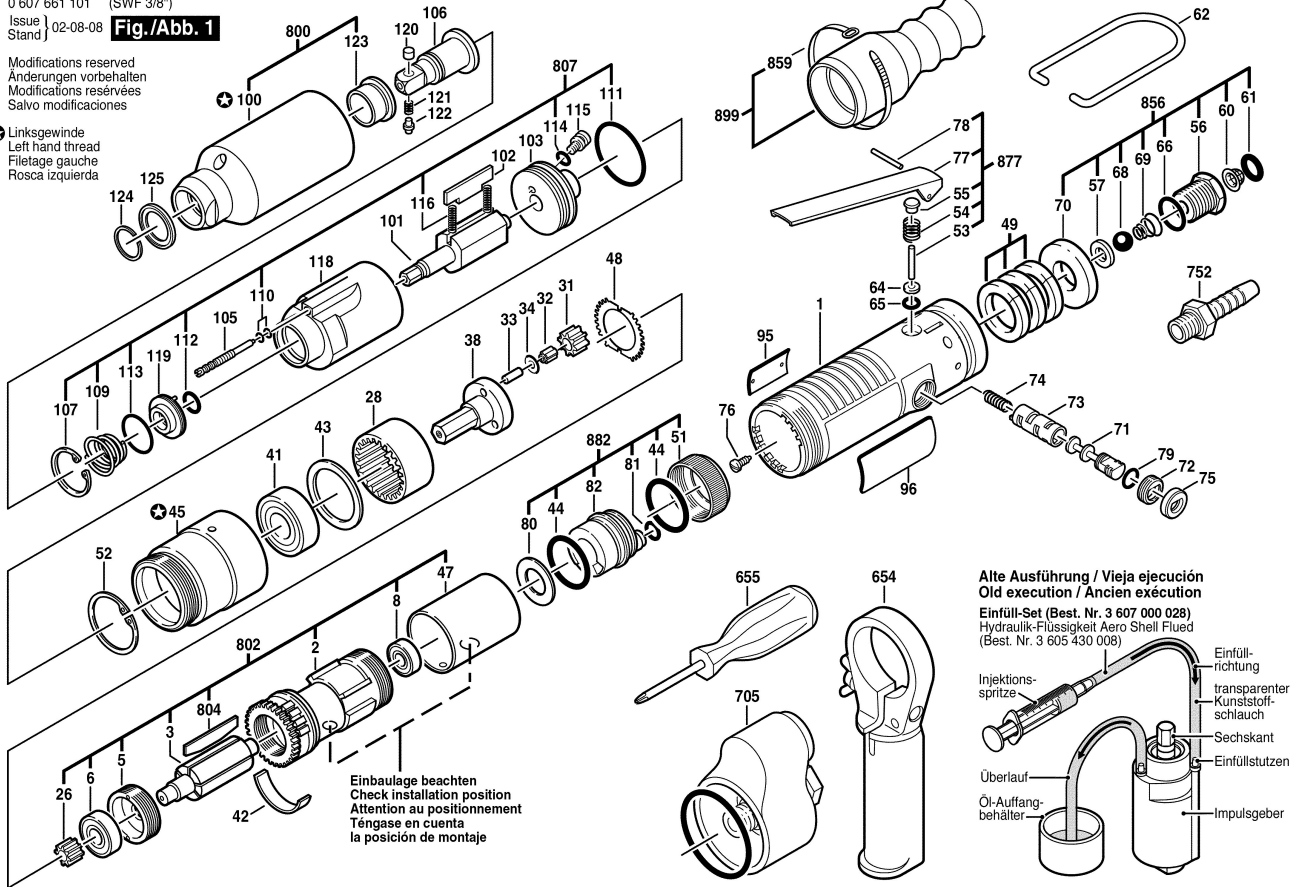

0 607 661 101 (SWF 3/8")

Issue | 02-08-08 **Fig./Abb. 1**

⊕ Linksgewinde
Left hand thread
Filetage gauche
Rosca izquierda