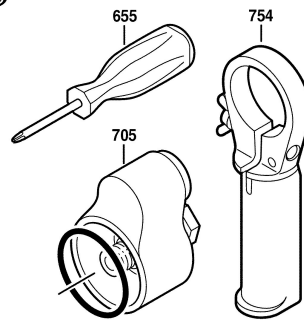

0 607 661 103 (SWF 3/8")

Issue 02-08-08

Stand **Fig./Abb. 1**

⊕ Linksgewinde
Left hand thread
Filetage gauche
Rosca izquierda

▲ 807 (= Pos. 107; 109;
110; 111; 112;
113; 114; 116)