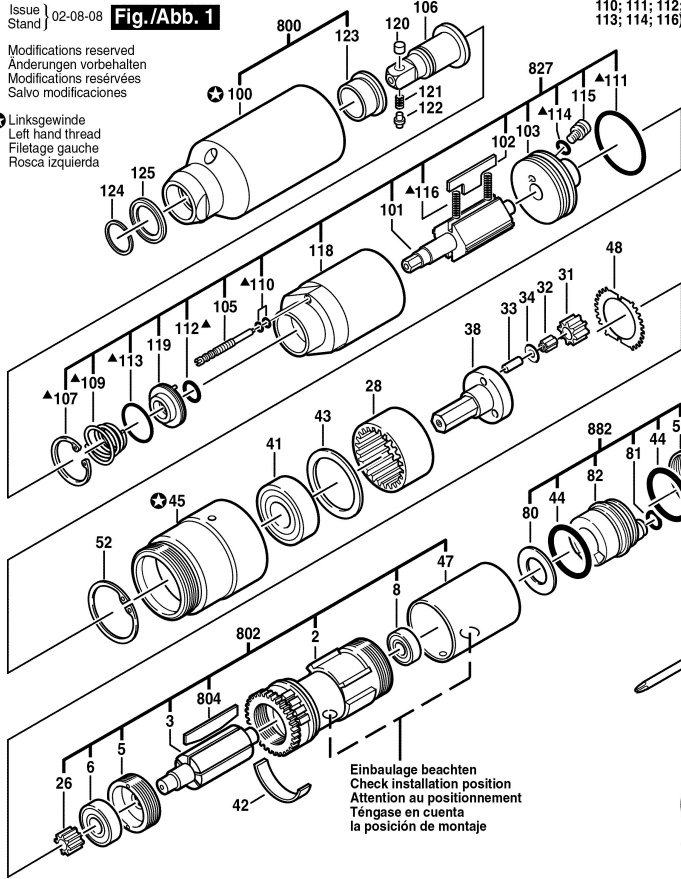

0 607 661 103 (SWF 3/8")

Issue 02-08-08

Stand **Fig./Abb. 1**

⊕ Linksgewinde
Left hand thread
Filetage gauche
Rosca izquierda

▲ 807 (= Pos. 107; 109;
110; 111; 112;
113; 114; 116)