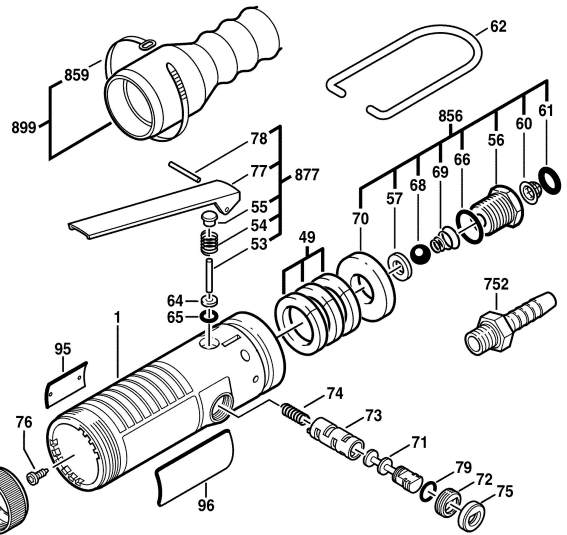

0 607 661 103 (SWF 3/8")

Issue 02-08-08

Stand **Fig./Abb. 1**

⊕ Linksgewinde
Left hand thread
Filetage gauche
Rosca izquierda

▲ 807 (= Pos. 107; 109;
110; 111; 112;
113; 114; 116)