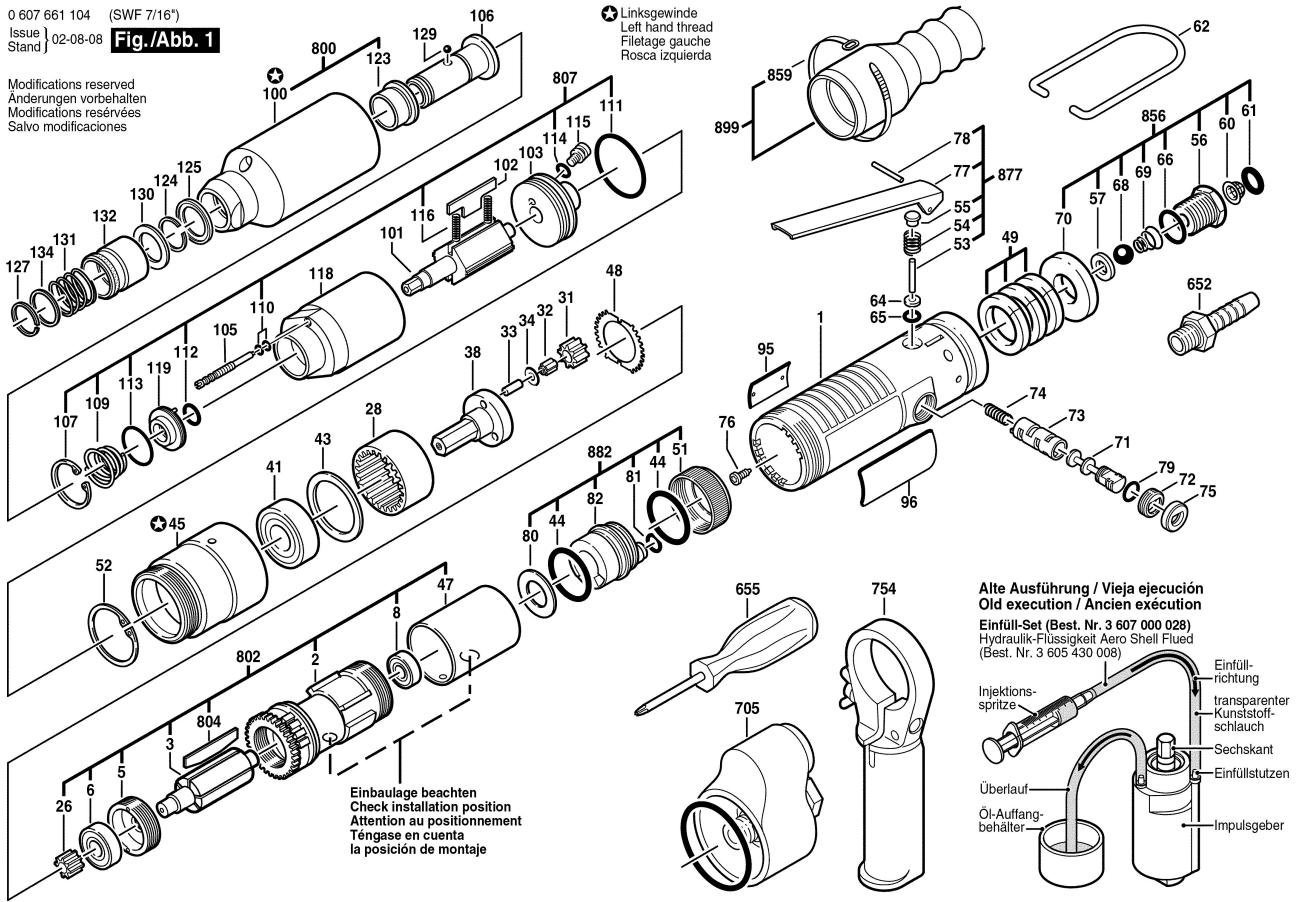

0 607 661 104 (SWF 7/16")
Issue / Stand | 02-08-08 **Fig./Abb. 1**

⊗ Linksgewinde
Left hand thread
Filetage gauche
Rosca izquierda