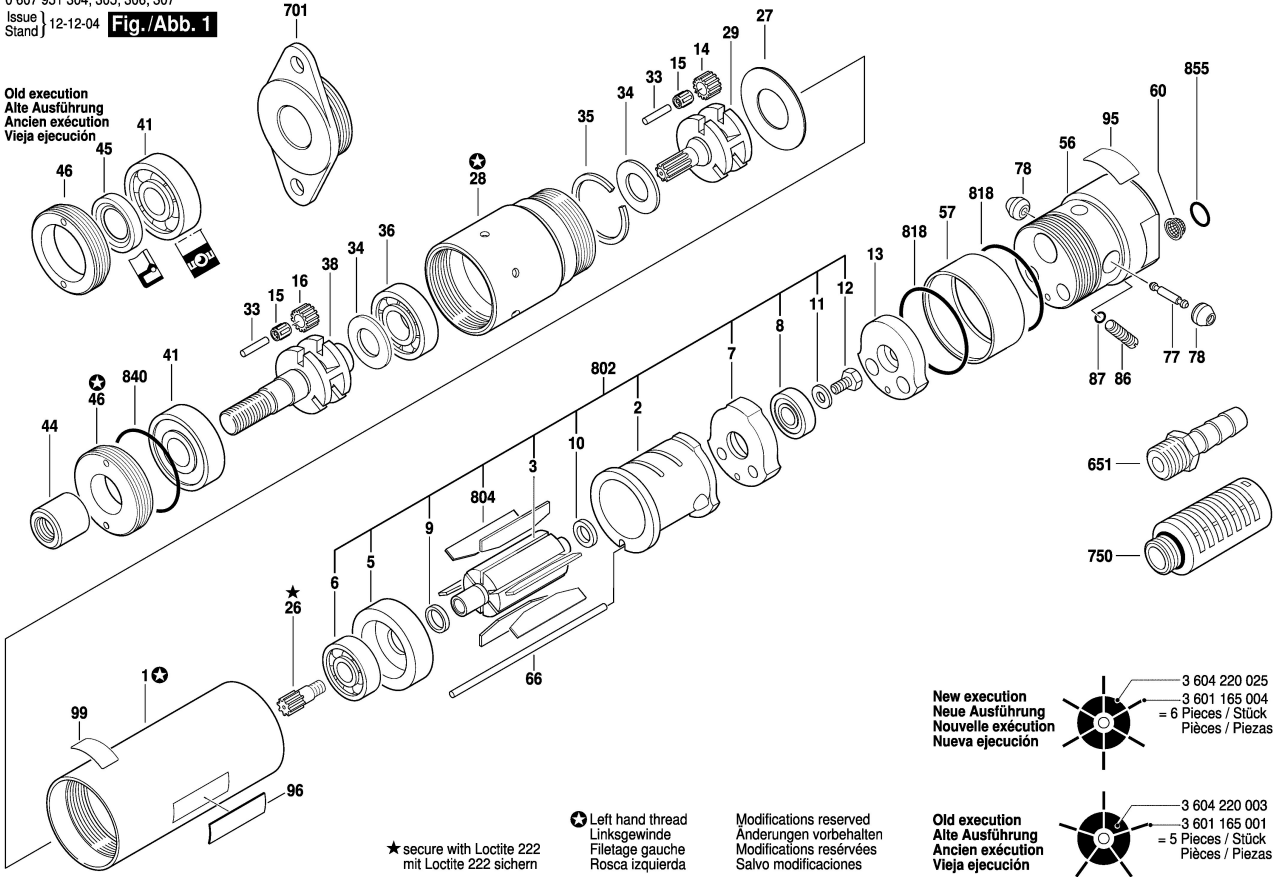

0 607 951 304; 305; 306; 307
Issue / Stand | 12-12-04 **Fig./Abb. 1**

Old execution
Alte Ausführung
Ancien exécution
Vieja ejecución

★ secure with Loctite 222
mit Loctite 222 sichern

Left hand thread
Linksgewinde
Filetage gauche
Rosca izquierda

New execution
Neue Ausführung
Nouvelle exécution
Nueva ejecución

3 604 220 025
3 601 165 004
= 6 Pieces / Stück
Pièces / Piezas

Old execution
Alte Ausführung
Ancien exécution
Vieja ejecución

3 604 220 003
3 601 165 001
= 5 Pieces / Stück
Pièces / Piezas