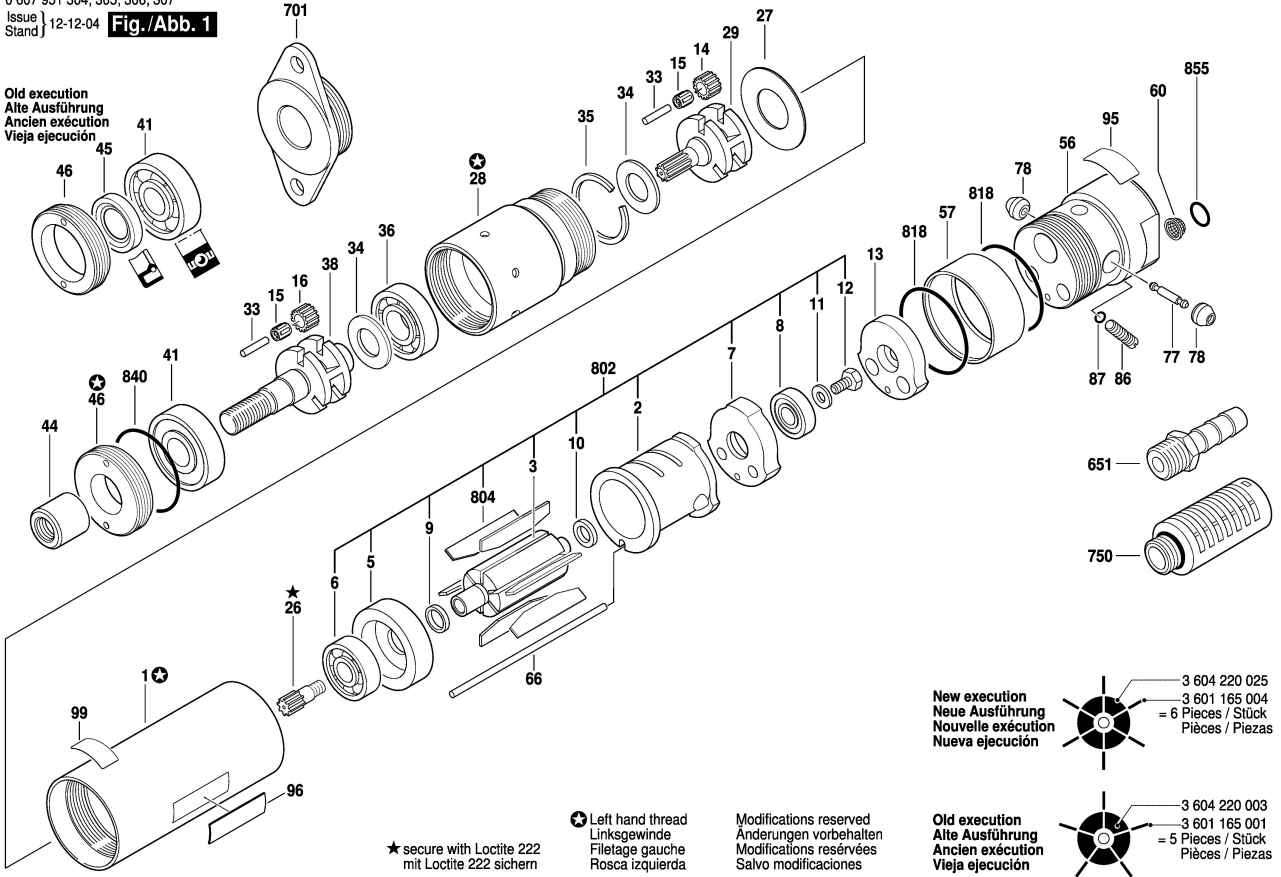

0 607 951 304; 305; 306; 307
Issue / Stand | 12-12-04 **Fig./Abb. 1**

Old execution
Alte Ausführung
Ancien exécution
Vieja ejecución

★ secure with Loctite 222
mit Loctite 222 sichern

⊖ Left hand thread
Linksgewinde
Filetage gauche
Rosca izquierda

New execution
Neue Ausführung
Nouvelle exécution
Nueva ejecución

3 604 220 025
3 601 165 004
= 6 Pieces / Stück
Pièces / Piezas

Old execution
Alte Ausführung
Ancien exécution
Vieja ejecución

3 604 220 003
3 601 165 001
= 5 Pieces / Stück
Pièces / Piezas