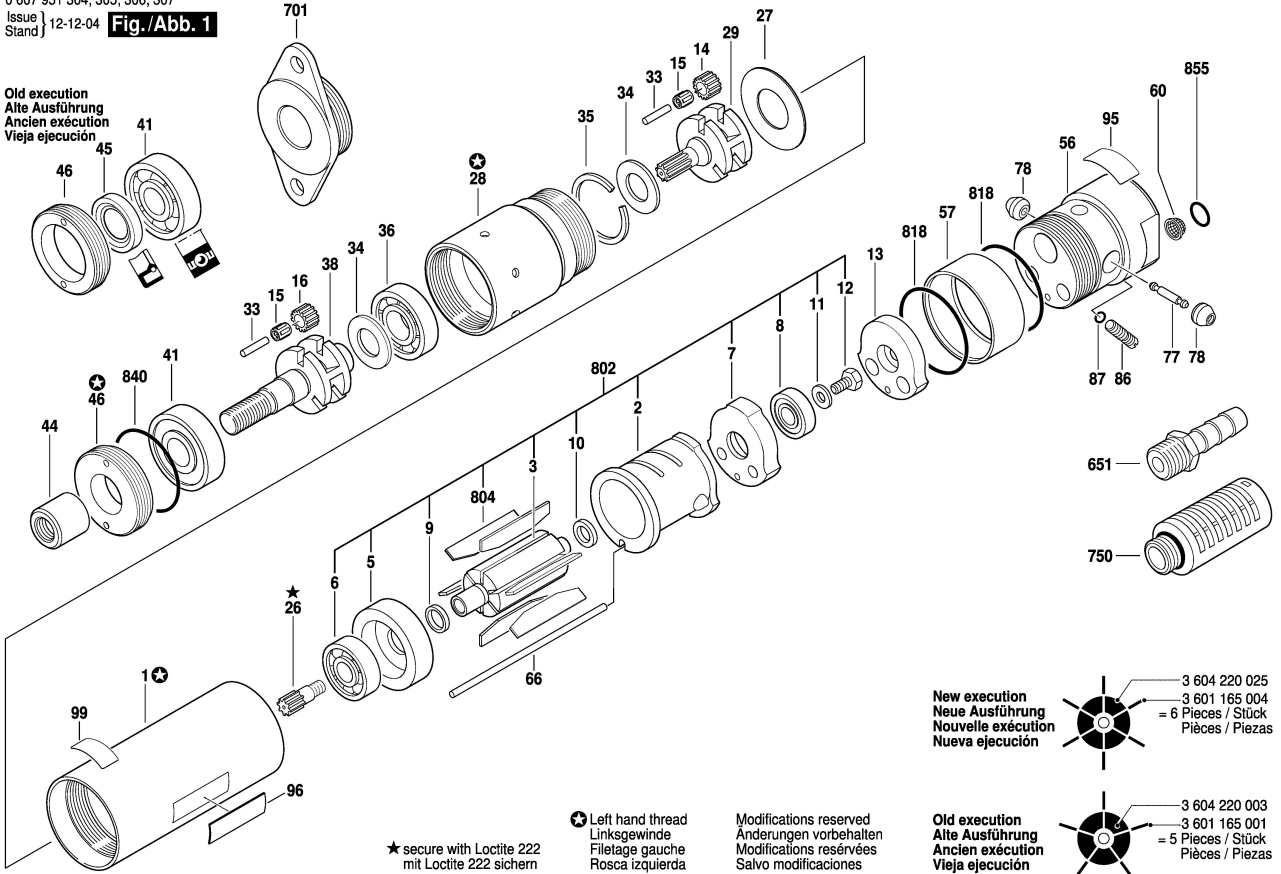

0 607 951 304; 305; 306; 307
Issue / Stand | 12-12-04 **Fig./Abb. 1**

Old execution
Alte Ausführung
Ancien exécution
Vieja ejecución

★ secure with Loctite 222
mit Loctite 222 sichern

⊖ Left hand thread
Linksgewinde
Filetage gauche
Rosca izquierda

New execution
Neue Ausführung
Nouvelle exécution
Nueva ejecución

Old execution
Alte Ausführung
Ancien exécution
Vieja ejecución