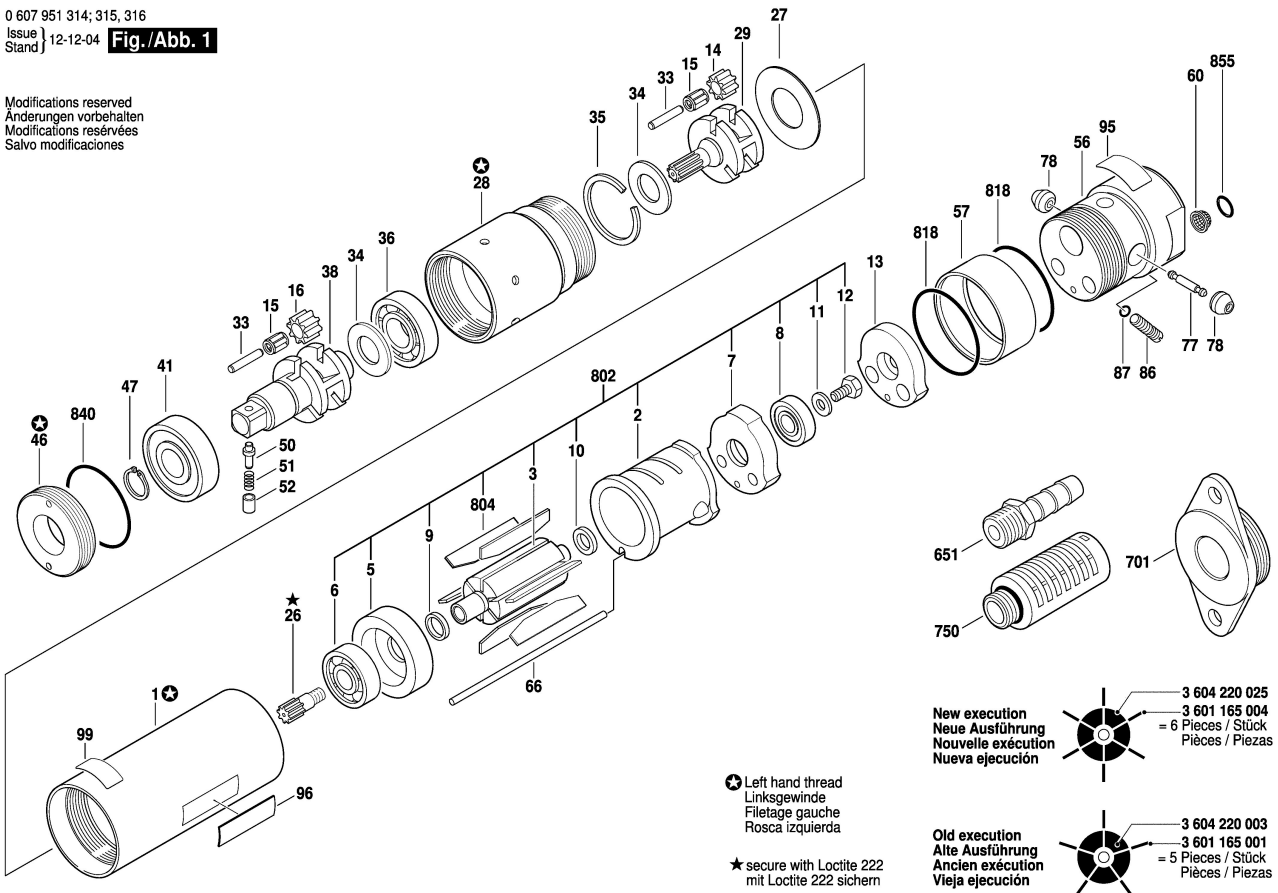

⊖ Left hand thread
Linksgewinde
Filetage gauche
Rosca izquierda

★ secure with Loctite 222
mit Loctite 222 sichern

New execution
Neue Ausführung
Nouvelle exécution
Nueva ejecución

3 604 220 025
3 601 165 004
= 6 Pieces / Stück
Pièces / Piezas

Old execution
Alte Ausführung
Ancien exécution
Vieja ejecución

3 604 220 003
3 601 165 001
= 5 Pieces / Stück
Pièces / Piezas