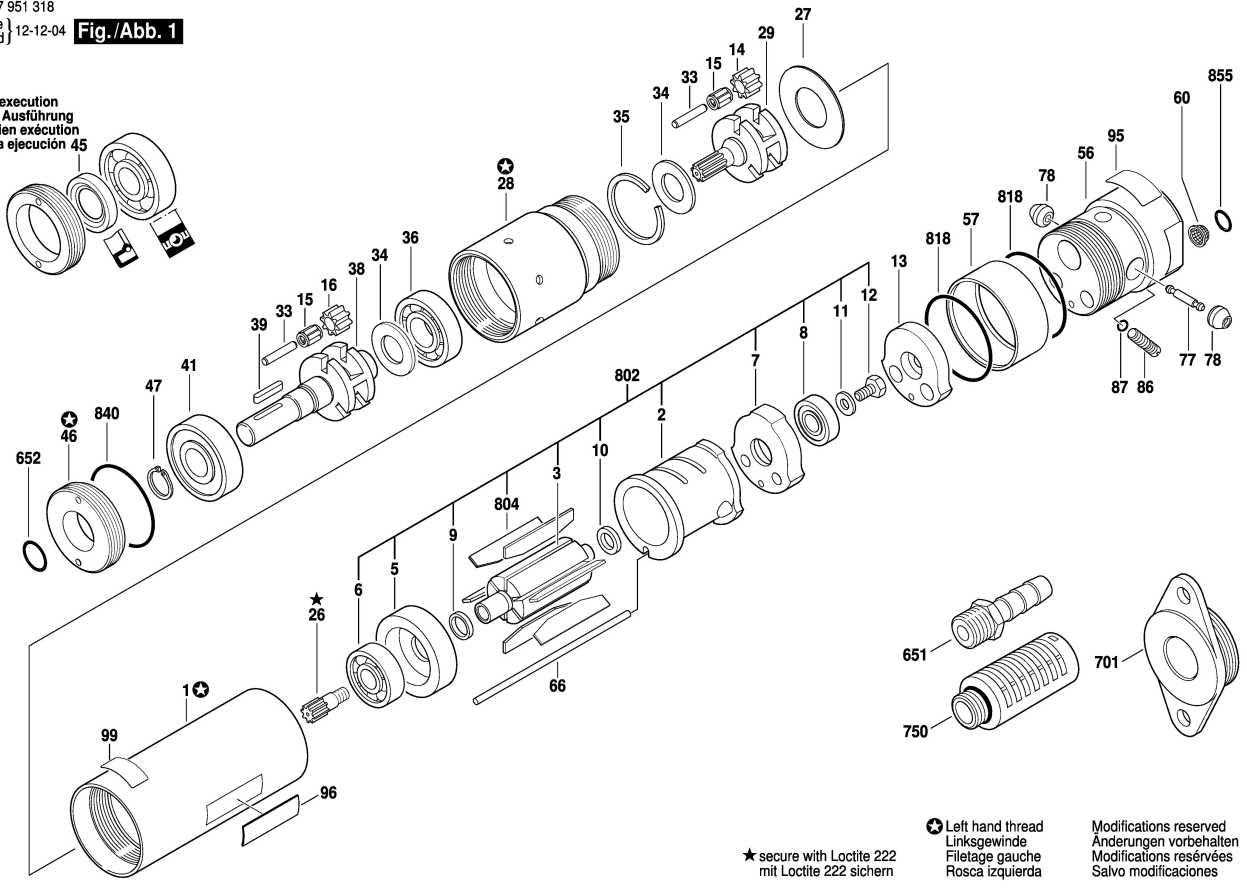

0 607 951 318
 Issue | 12-12-04
 Stand |

Fig./Abb. 1

Old execution
 Alte Ausführung
 Ancien exécution
 Vieja ejecución 45

★ secure with Loctite 222
 mit Loctite 222 sichern

⊖ Left hand thread
 Linksgewinde
 Filetage gauche
 Rosca izquierda