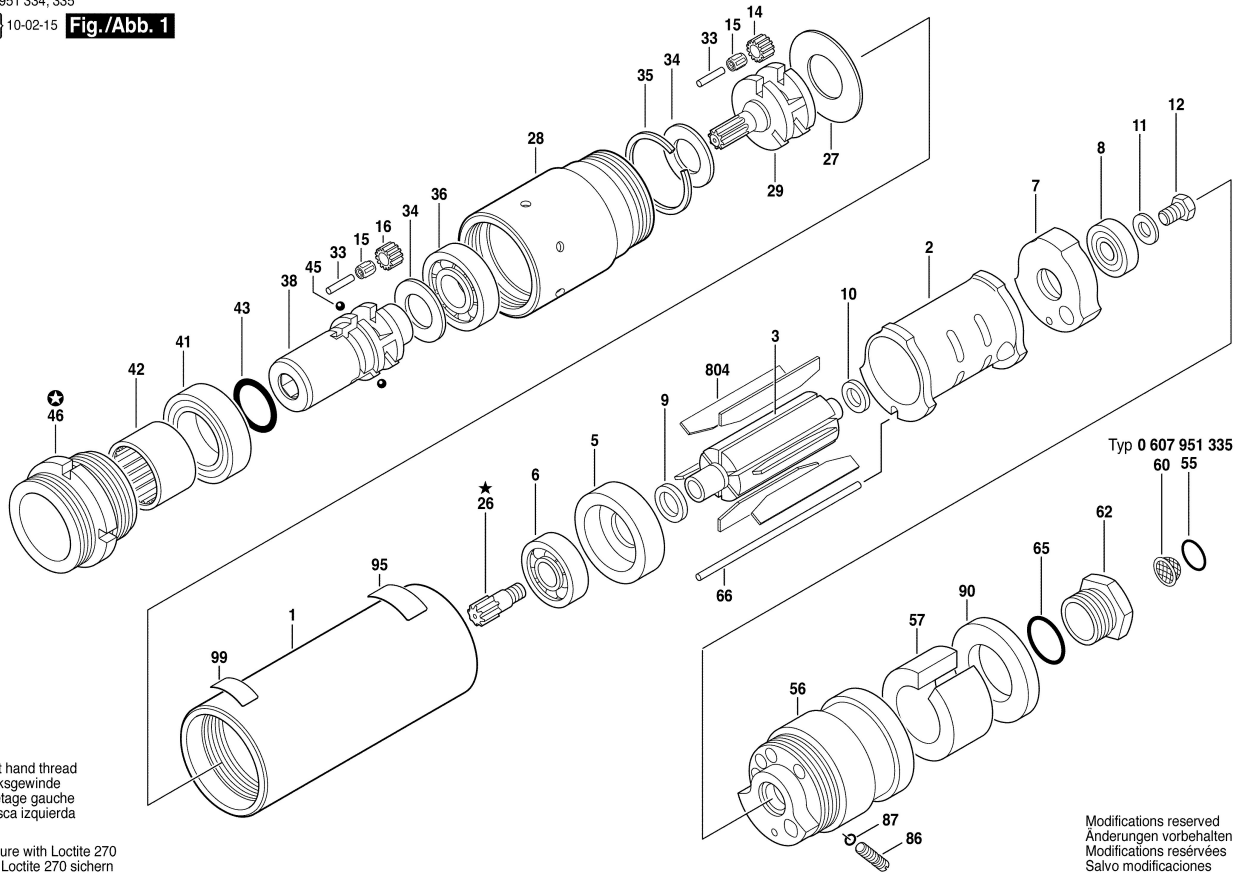

0 607 951 334; 335
Issue | 10-02-15
Stand |

Fig./Abb. 1

⊖ Left hand thread
Linksgewinde
Filetage gauche
Rosca izquierda

★ secure with Loctite 270
mit Loctite 270 sichern

Typ 0 607 951 335
60 55

Modifications reserved
Änderungen vorbehalten
Modifications réservées
Salvo modificaciones