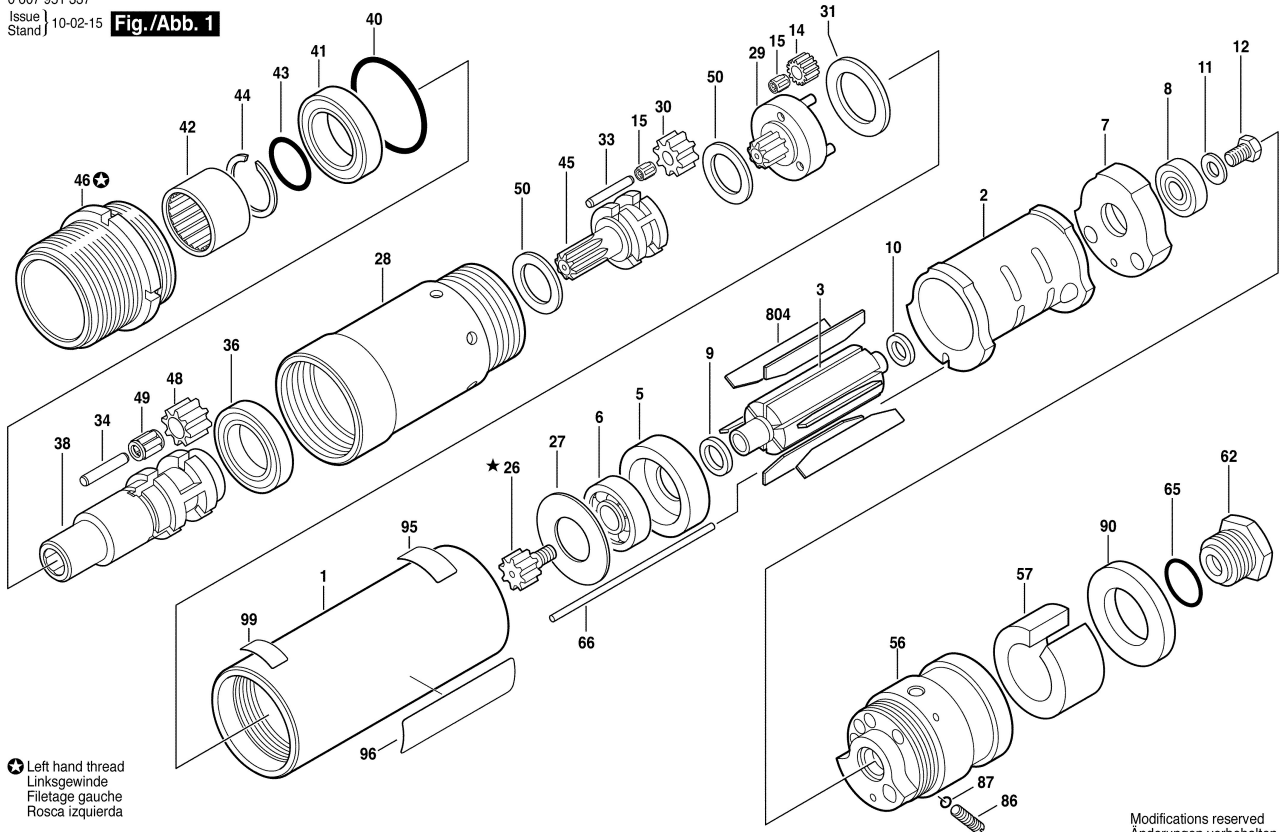

0 607 951 337
Issue | 10-02-15
Stand |

Fig./Abb. 1

⊖ Left hand thread
Linksgewinde
Filetage gauche
Rosca izquierda

★ secure with Loctite 270
mit Loctite 270 sichern

Modifications reserved
Änderungen vorbehalten
Modifications réservées
Salvo modificaciones